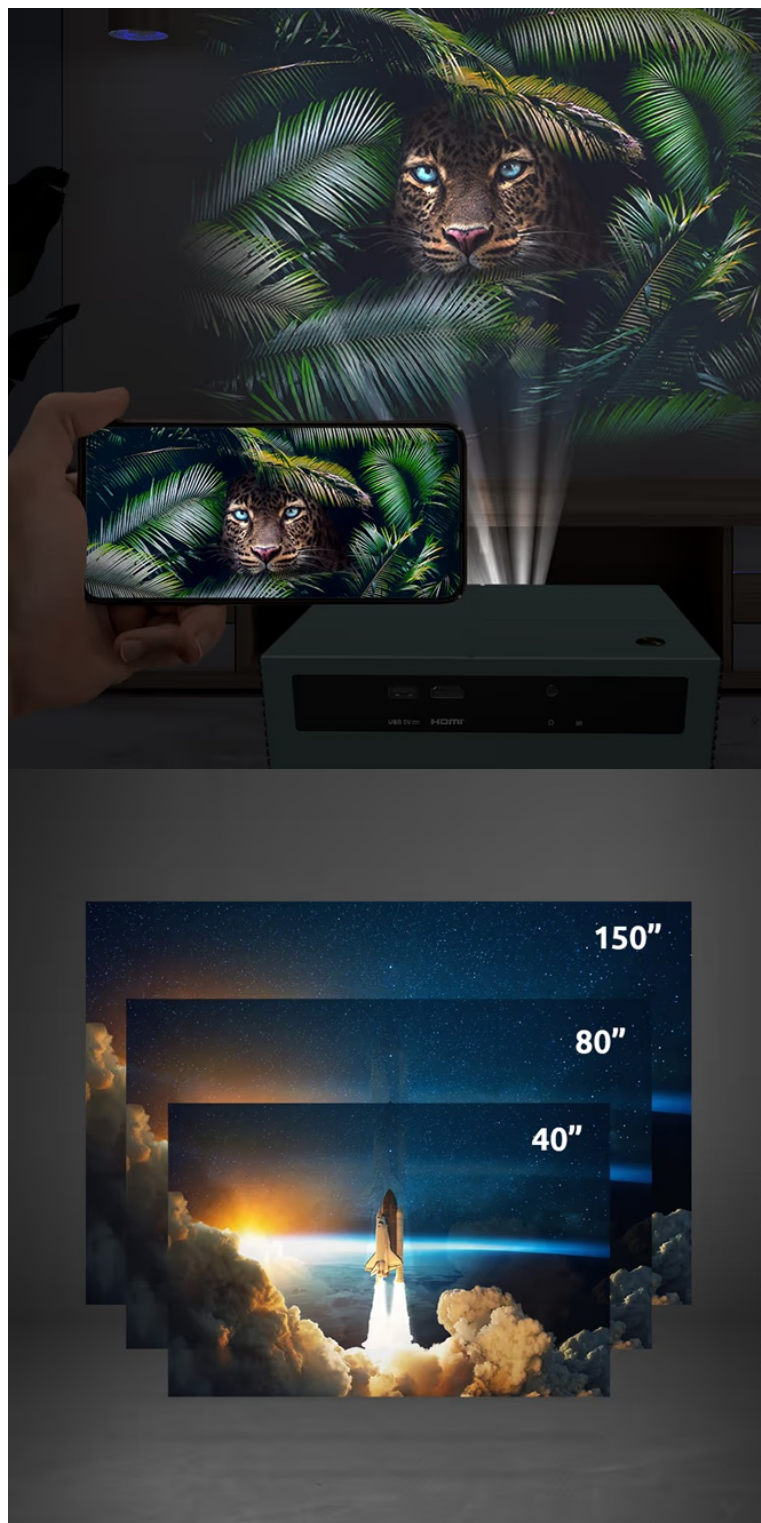

### Strong MIRA 1 - domácí projekce s elegancí a ve Full HD

**Full HD projektor Strong MIRA 1** je navržen pro rozmanité projekce kdekoli a kdykoli, doma i na cestách. Tento model je vybaven **softwarem Google TV**, díky čemuž máte přístup k nejoblíbenějším streamovacím platformám současnosti jako **YouTube, Netflix nebo Prime Video** a můžete se bez zábran oddávat multimediální zábavě. Projektor **Strong MIRA 1** dokáže vykouzlit ostrý a živý **obraz na ploše o velikosti od 40 do 150 palců**.

## Strong MIRA 1

Všestranný projektor s **Full HD** rozlišením **1920 x 1080** bodů nabízí jas **300 ANSI** lumenů a kontrast **1500 : 1**. Tento projektor vám umožní proměnit jakoukoliv zeď nebo plátno na obří obrazovku s **úhlopříčkou až 150"**. Díky automatickému ostření a korekci lichoběžníkového zkreslení můžete mít obraz přesně tam, kde potřebujete. Skrze **Bluetooth** lze přehrávat audio z projektoru pomocí bezdrátových reproduktorů či sluchátek. Operační systém **Android 11** umožňuje snadno přehrávat obsah z **YouTube, Prime Video, Netflix** či jiných služeb. Samozřejmostí je pak možnost **bezdrátového zrcadlení** ze smartphonů a tabletů skrze technologii Google Cast či přehrávání filmů, fotografií a hudby prostřednictvím **USB portu**. Ozvučení zajišťují **stereo reproduktory** s celkovým výkonem **10 W**.