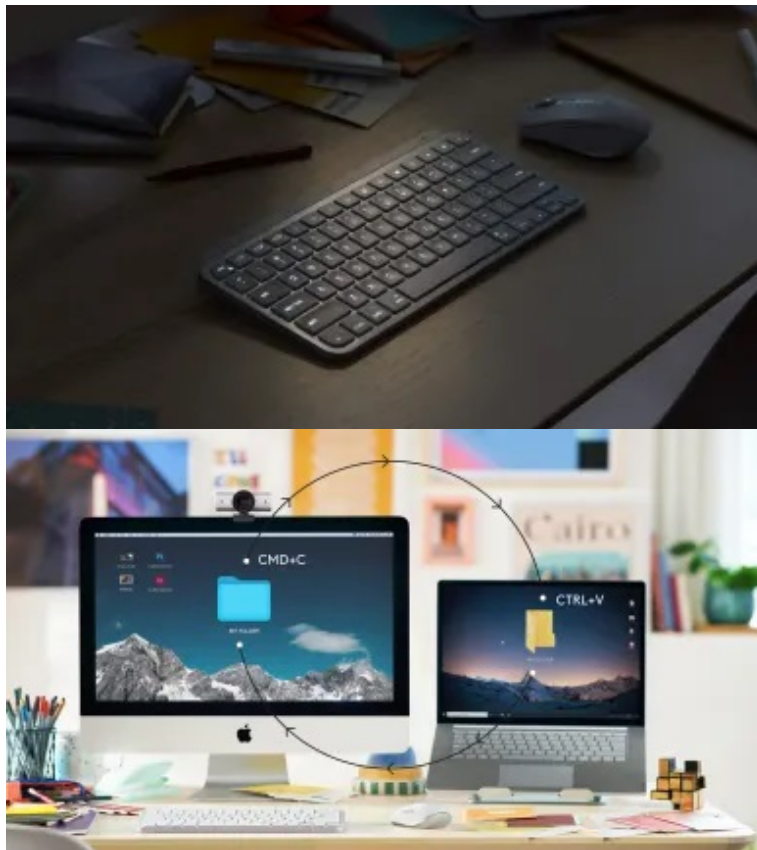

#### Logitech MX Keys Mini - maxi práce v mini provedení

**Bezdrátová klávesnice Logitech MX Keys Mini** kompaktních rozměrů, která se vyznačuje jednoduchým designem a inteligentním podsvícením pro každou práci na PC. **Klávesy s kulovým profilem** podporují komfortní psaní a **ergonomii**. Jsou tvarované s ohledem na lidské prsty, což zajišťuje rychlé a přesné psaní s nižším rizikem překlepů, respektive stiskem špatné klávesy.