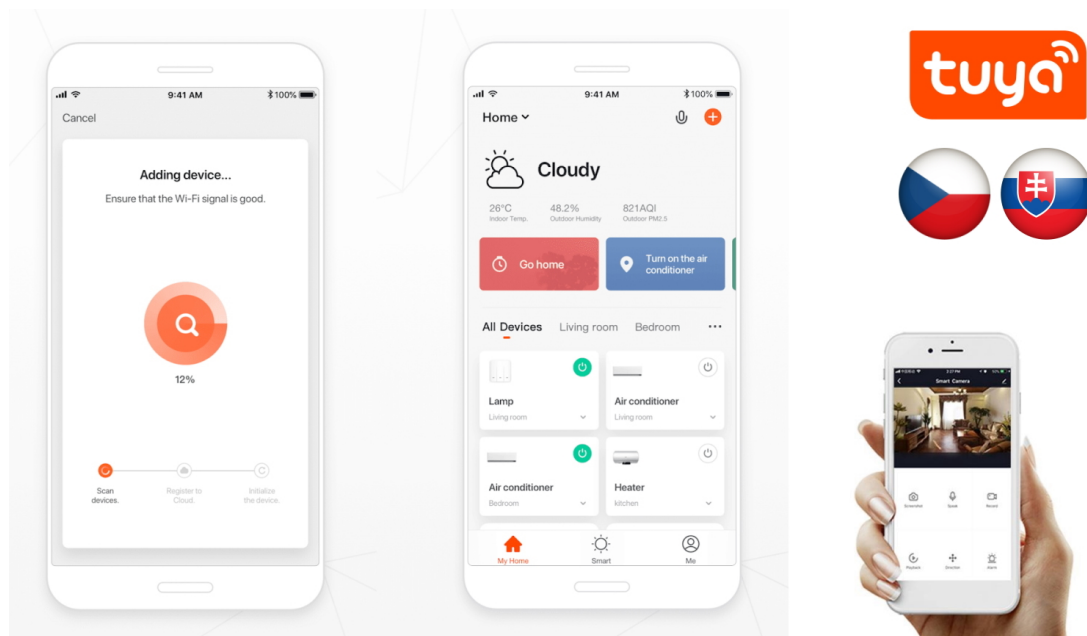

24 měs.

Stav:

Nové zboží

Popis

IMMAX NEO Smart kontroler V9

Speciální ovladač pro **ovládání světelných zdrojů** systému IMMAX NEO komunikující na protokolu **ZigBee 3.0**. Ovladačem je možné stmívat či vypínat, díky tomu můžete mít osvětlení v domácnosti kdykoliv pod kontrolou a stát se tak „pánem světla“. Samozřejmostí je ochrana proti přepětí, přehřátí i přetížení. Kontroler je kompatibilní s iOS, Android, Amazon Alexa, Apple Siri zkratky, Google Assistant a systémem Lidl.

Poznámka: Pro instalace se zapojením nulového vodiče, pod tlačítko.

Upozornění: Kontroler vyžaduje propojení s chytrou bránou IMMAX NEO BRIDGE PRO Smart Zigbee 3.0 (prodává se samostatně) či jiným TUYA hubem na standardu ZigBee 3.0.