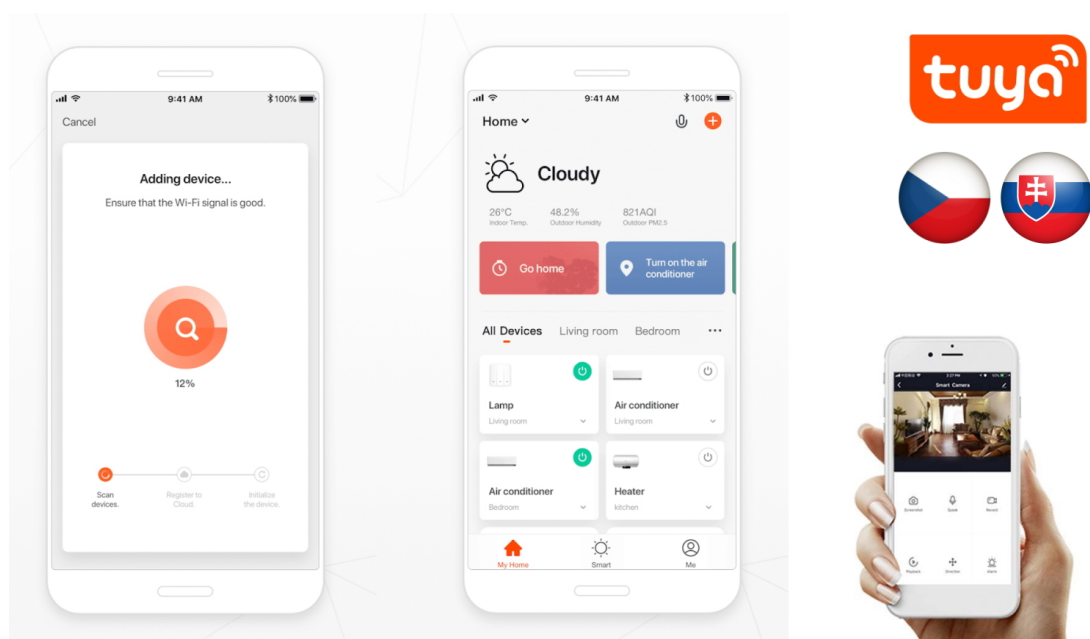

24 měs.

Stav:

Nové zboží

Popis

IMMAX NEO Smart kontroler pro ovládání žaluzií a rolet

Speciální ovladač pro **ovládání žaluzií a rolet** komunikující na protokolu **ZigBee 3.0**. Okenní rolety lze jednoduše ovládat prostřednictvím aplikace **IMMAX NEO PRO** nebo si lze nastavit chytré scény, které zajistí jejich automatické zvedání a spuštění podle vašeho denního harmonogramu, východu či západu slunce nebo aktuálního počasí. Kontroler je kompatibilní se systémy iOS, Android, Amazon Alexa, Apple Siri zkratky, Google Assistant a systémem Lidl.

Upozornění: Kontroler vyžaduje propojení s chytrou bránou IMMAX NEO BRIDGE PRO Smart Zigbee 3.0 (prodává se samostatně) či jiným TUYA hubem na standardu ZigBee 3.0.

ZÁKLADNÍ SPECIFIKACE

Rozhraní: Zigbee 3.0, podpora Tuya