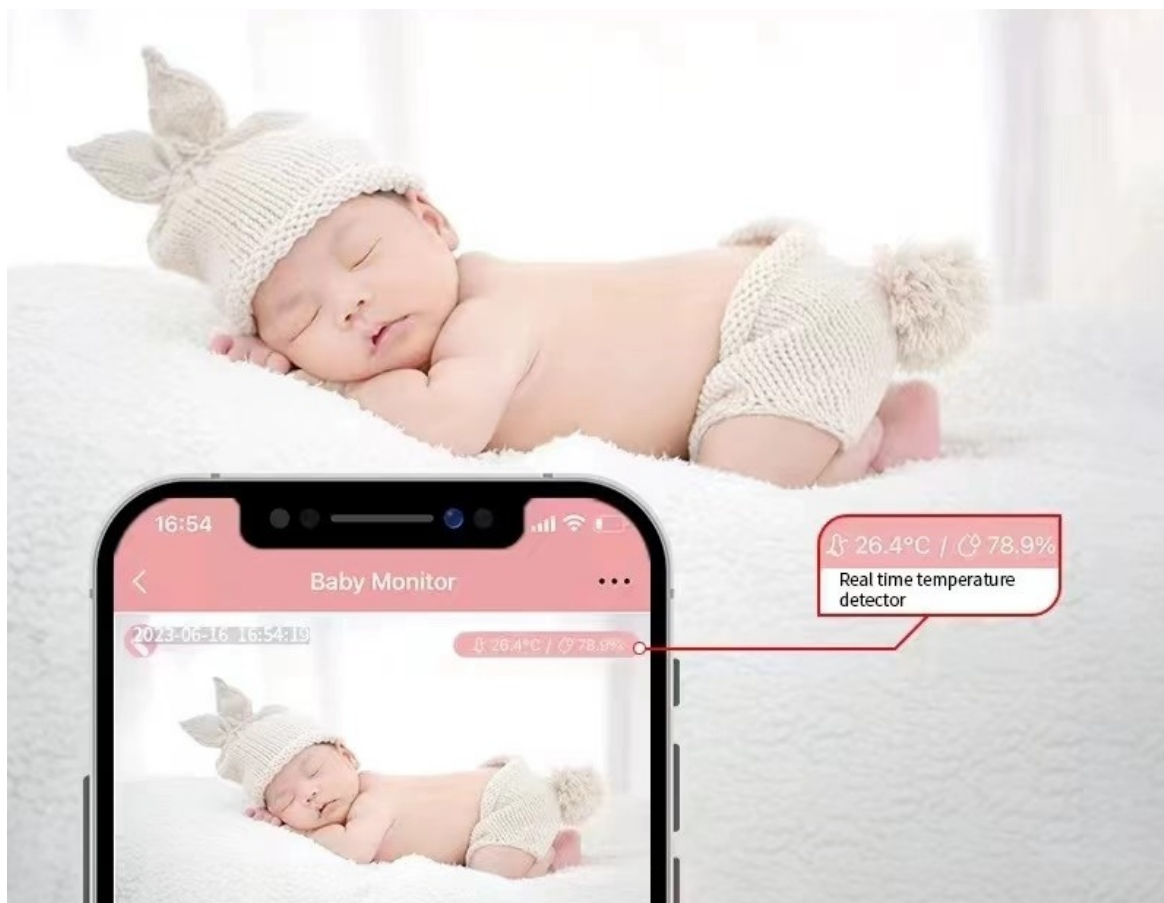

Záruka:

24 měs.

Stav:

Nové zboží

Popis

IMMAX NEO LITE SMART Security BABY - praktický hlídač pro rodiče

Chytrá dětská chůvička IMMAX NEO LITE SMART Security BABY se zabudovanou kamerou a praktickými funkcemi představuje praktického pomocníka do každé domácnosti s malým dítětem. Umožní vám citlivě a komfortně monitorovat spánek vašeho dítěte i teplotu nebo vlhkost v jeho pokojíčku. Chůvička IMMAX disponuje zabudovanou **kamerou**, která produkuje ostrý a jasný obraz ve vysokém rozlišení. **Široké úhly záběru** zachytí nejenom postýlku, ale také velkorysý prostor kolem. **Funkce pro detekci pohybu a pláče** vás okamžitě upozorní, pokud se něco stane.

fotografie a potřebnou správu máte jednoduše pod palcem.

IMMAX NEO LITE SMART Security BABY

Chytrá dětská chůvička s kamerou disponuje monitorováním v **zorném úhlu 107°**. Snímač nabízí rozlišení **4 Mpx** a je schopný snímat video v rozlišení 2560 × 1440 bodů. Pro ostré záběry i během noci je přítomen **IR přísvit** do vzdálenosti **až 5 m**. Součástí kamery je integrovaný **reproduktor a mikrofon**, který umožní kvalitní oboustrannou komunikaci. Připojení lze jednoduše realizovat bezdrátově skrze **Wi-Fi** a je kompatibilní s platformou TUYA. Propojení kamery pomocí aplikace v mobilním zařízení umožní pohodlný vzdálený přístup, ovládání kamery, pořizování záznamů či fotografií. Natočené záznamy je možné ukládat i na **microSD kartu** do kapacity až 128 GB. Mezi další užitečné funkce patří například **detekce pláče**, integrovaný teploměr a vlhkoměr nebo přehrávání sedmi různých ukolébavek. Je také kompatibilní s inteligentními hlasovými asistenty **Amazon Alexa, Google Assistant a Apple Siri**.