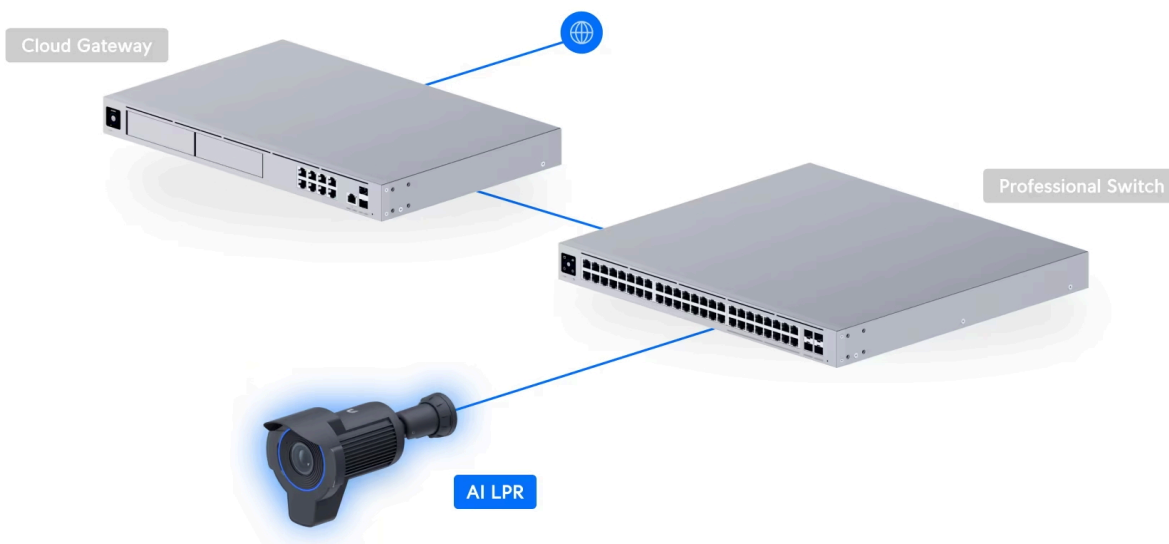

26 měs.

Stav:

Nové zboží

Popis

Ubiquiti UniFi AI LPR Black

Specializovaná **8Mpx** kamera s **3násobným optickým zoomem** a infračerveným nočním viděním s dosahem až **15 m** optimalizovaná pro **rozpoznávání registračních značek vozidel** jedoucích rychlostí až **90 km/h**.

Kamera poskytuje čistý a ostrý obraz v **rozdělení 3840 × 2160 při 30 fps**. Podporuje **PoE+ napájení (42,5-57 V DC)**. Balení neobsahuje PoE injektor.

Váš prohlížeč nepodporuje video HTML5.

- 8 Mpx senzor (1/1.8") & rozlišení 3840 × 2160 při 30 fps (16 : 9)
- Úhel záběru: 35-109,9° horizontálně, 19,8-60° vertikálně, 40-127,7° diagonálně
- 3x optický zoom
- Vestavěné IR LED diody s dosahem 15 m pro noční vidění
- Voděodolnost dle IP66 + odolnost IK04 (antivandal)
- Rozpoznávání registračních značek vozidel
- Inteligentní detekce osob, vozidel a zvířat
- Integrovaný mikrofon
- ARM Cortex-A53 procesor
- Podpora PoE+ 42,5-57 V DC (injektor není součástí balení)
- Součástí balení jsou montážní sady na stěnu, strop a sloup

ZÁKLADNÍ SPECIFIKACE

Rozlišení snímače: 8 Mpx

Snímací čip: 1/1.8" senzor

Maximální rozlišení: 3840 × 2160 px

Snímková rychlost: max. 30 fps

IR přísvit: ano, do 15 m

Objektiv: f = 4,1-12,3 mm, motorizovaný, 35-109,9° horizontálně, 19,8-60° vertikálně, 40-127,7° diagonálně

Rozhraní: 1× GbE RJ-45

Délka kabelu: 30 cm

Slot paměťových karet: ano

Audio: ano, vestavěný mikrofon

Napájení: PoE+ 42,5-57 V DC, spotřeba max. 25,5 W

Pracovní teplota: -20 až +50 °C

Hmotnost: 1,5 kg

Rozměry: 302,9 × 151,4 × 130 mm