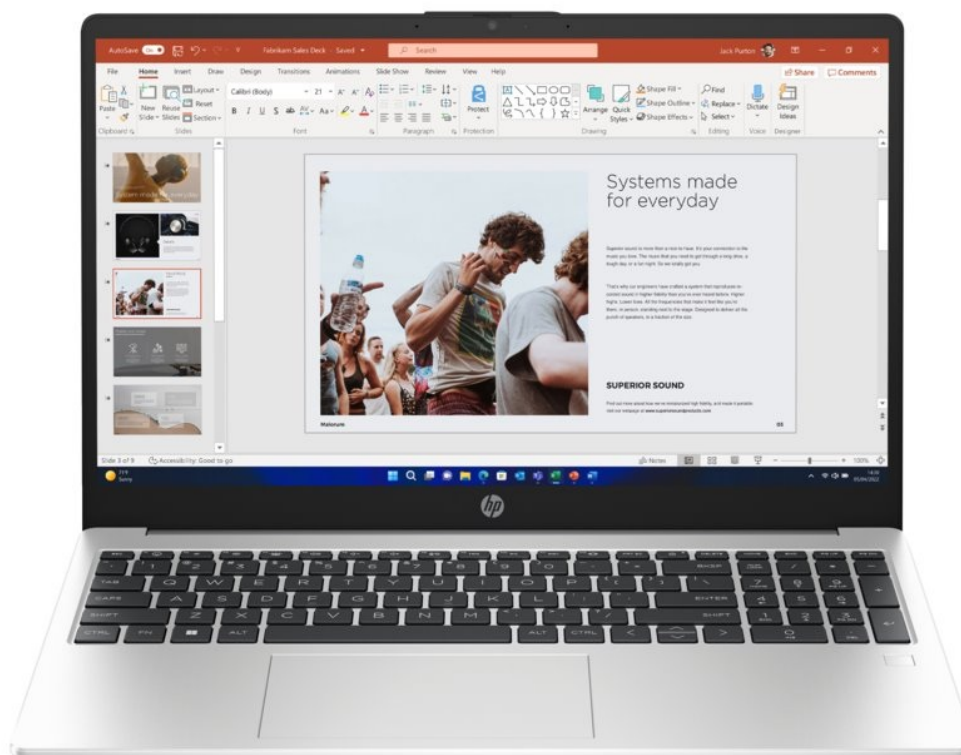

36 měs.

Stav:

Nové zboží

Popis**Notebook HP 250R G10 - přenosný parťák pro vaši produktivitu**

Notebook HP 250R G10 je navržen pro plnění každodenních pracovních úkolů a standardní multimediální činnost. Disponuje **procesorem Intel Core 5**, který zvládne provoz aplikací a ve spojení se **16GB RAM** také pokročilý multitasking. Chod firemního softwaru a dalších programů je svižný a bez zpoždění reaguje na vaše požadavky. Další předností je **SSD úložiště, které skýtá 512 GB prostoru** pro ukládání dat a podporuje rychlý přístup k datům. Díky tomu načítá aplikace a celý systém enormní rychlostí.

Notebook HP 250R G10 vám zprostředkuje obsah na ploše 15,6 palců. Obraz vykresluje v ostrém **Full HD rozlišení**, což je ideální nejenom pro čtení a tvorbu dokumentů, surfování po internetu, ale také komfortní sledování multimédií jako filmy či videa. Notebook **HP 250R G10** přichází také s praktickou výbavou v podobě **Full HD webkamery** nebo **čtečky otisku prstů**. Vše vyvedeno v elegantním a lehkém designu. **Váha pod 2 kg** umožní snadné přenášení a pohodlnou činnost klidně i na cestách.

HP 250R G10

Základem notebooku je desetijádrový procesor **Intel Core 5 120U**, pracující na frekvenci 1,4 GHz, doplněný o **16 GB** operační paměti. Vybaven je **15,6"** matným displejem s **Full HD** rozlišením 1920 × 1080 bodů. Obrazová data má na starosti integrovaná grafická karta **Intel Graphics**. Pro data je k dispozici **SSD disk** s kapacitou **512 GB**. Vybaven je Full HD webkamerou, čtečkou otisku prstů a podsvícenou klávesnicí. Samozřejmostí je bezdrátové připojení **Wi-Fi a Bluetooth**. Notebook je dodáván s předinstalovaným operačním systémem **Windows 11 Pro**.

ZÁKLADNÍ SPECIFIKACE

Grafická karta: Intel Graphics

Výbava: Wi-Fi, Bluetooth, Full HD webkamera, podsvícená klávesnice, čtečka otisku prstů

Procesor: Intel Core 5 120U

Operační systém: Windows 11 Pro

Úhlopříčka displeje: 15,6"