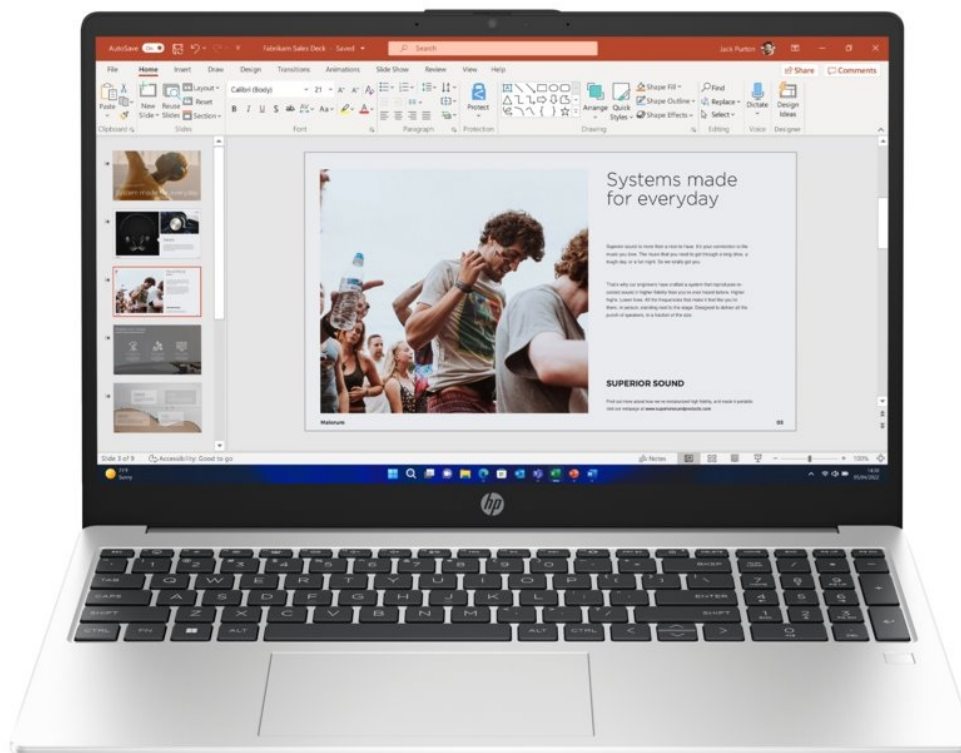

36 měs.

Stav:

Nové zboží

Popis

Notebook HP 250R G10 - přenosný parťák pro vaši produktivitu

Notebook HP 250R G10 je navržen pro plnění každodenních pracovních úkolů a standardní multimediální činnost. Disponuje **procesorem Intel Core 3**, který zvládne provoz aplikací a ve spojení se **16GB RAM** také efektivní multitasking. Chod firemního softwaru a dalších programů je svižný a bez zpoždění reaguje na vaše požadavky. Další předností je **SSD úložiště, které skýtá 512 GB prostoru** pro ukládání dat a podporuje rychlý přístup k datům. Díky tomu načítá aplikace a celý systém enormní rychlostí.

Notebook HP 250R G10 vám zprostředkuje obsah na ploše 15,6 palců. Obraz vykresluje v ostrém **Full HD rozlišení**, což je ideální nejenom pro čtení a tvorbu dokumentů, surfování po internetu, ale také komfortní sledování multimédií jako filmy či videa. Notebook **HP 250R G10** přichází také s praktickou výbavou v podobě **Full HD webkamery** nebo **čtečky otisku prstů**. Vše vyvedeno v elegantním a lehkém designu. **Váha pod 2 kg** umožní snadné přenášení a pohodlnou činnost klidně i na cestách.

HP 250R G10

Základem notebooku je šestijádrový procesor **Intel Core 3 100U**, pracující na frekvenci 1,2 GHz, doplněný o **16 GB** operační paměti. Vybaven je **15,6"** matným displejem s **Full HD** rozlišením 1920 × 1080 bodů. Obrazová data má na starosti integrovaná grafická karta **Intel Graphics**. Pro data je k dispozici **SSD disk** s kapacitou **512 GB**. Vybaven je Full HD webkamerou, čtečkou otisku prstů a podsvícenou klávesnicí. Samozřejmostí je bezdrátové připojení **Wi-Fi a Bluetooth**. Notebook je dodáván s předinstalovaným operačním systémem **Windows 11 Pro**.

ZÁKLADNÍ SPECIFIKACE

Grafická karta: Intel Graphics

Výbava: Wi-Fi, Bluetooth, Full HD webkamera, podsvícená klávesnice, čtečka otisku prstů

Procesor: Intel Core 3 100U

Operační systém: Windows 11 Pro

Úhlopříčka displeje: 15,6"