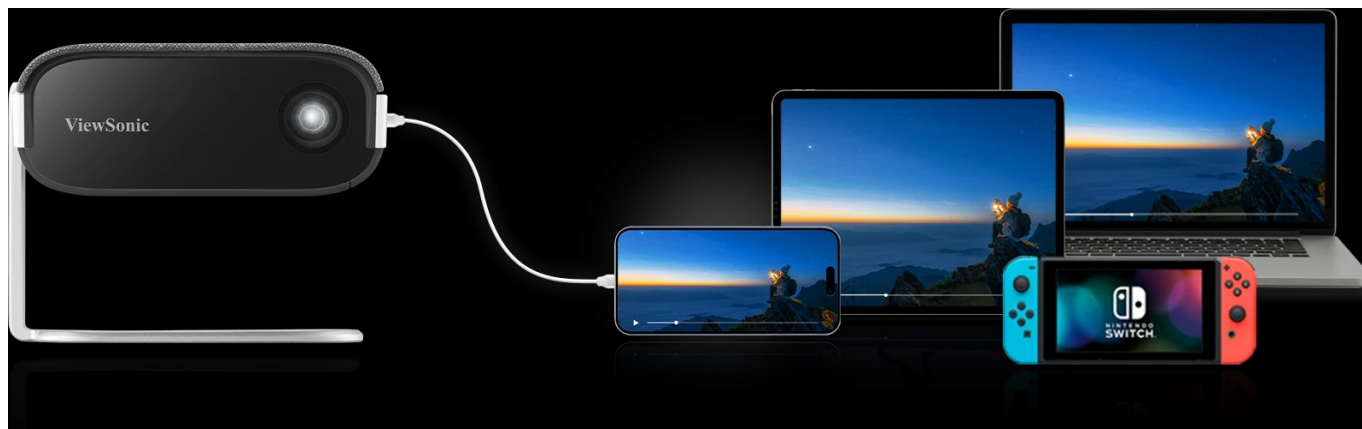

24 měs.

Stav:

Nové zboží

Popis

Projektor ViewSonic M1 Max - multimédia doma i na každé cestě

Užijte si volný čas s **ultra přenosným projektorem ViewSonic M1S**, který vám zprostředkuje neutuchající multimediální zábavu ve **Full HD** kvalitě. Díky **váze pod 1 kg** je snadno přenosný a společnost vám bude dělat v domácnosti i na cestách. Provedení se vyznačuje **praktickými konstrukčními prvky**, které například ochrání čočku před poškozením nebo umožní okamžité zapnutí. **Patentovaný kovový stojan 3 v 1** je rovněž pevný a zajistí stabilitu celého projektoru i bezpečné nastavení do požadovaného úhlu. Obsah tak můžete jednoduše promítat v jakémkoli směru.

Full HD projektor ViewSonic M1 Max je ideální pro filmové maratony v domácnosti, posteli nebo třeba na zahradě během párty. **Technologie pro ochranu očí** efektivně potlačuje modré světlo a umožní dlouhodobé sledování bez zbytečné námahy zraku. Díky **lichoběžníkové korekci obrazu** se přizpůsobí každé projekční ploše. Z každého prostoru vytvoříte místo pro sledování multimédií - ať už sedíte, ležíte, užíváte si filmy v soukromí nebo ve společnosti přátel.