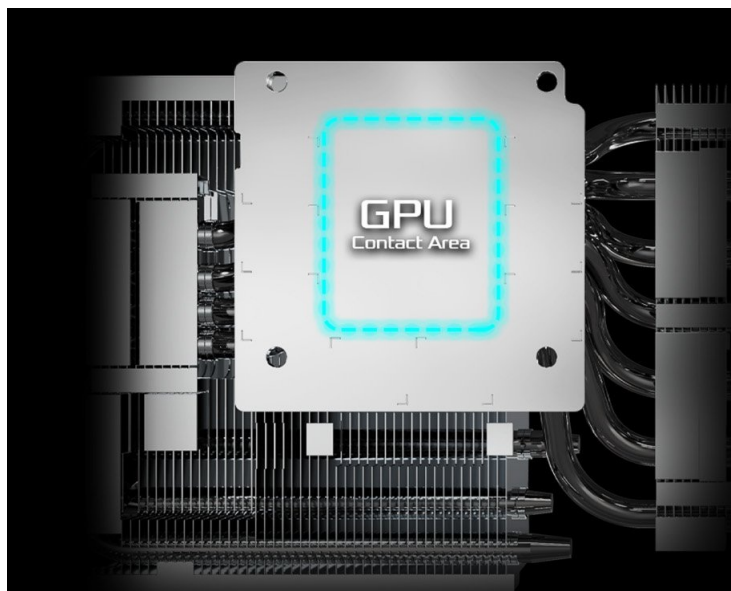

**Grafickou kartu ASRock Radeon RX 9070 XT Steel Legend** pohání moderní **architektura RDNA 4** a ve spojení se **16 GB vlastní paměti typu GDDR6** si bez zaváhání poradí s vysokou výpočetní zátěží. Systém chlazení se skládá z trojice ventilátorů, která se stará o efektivní rozptýl tepla a snížení provozních teplot.

**Zadní kovová deska** kromě stylového vzhledu přispívá také k lepšímu chlazení, stejně jako žebrovaný design nebo tepelné trubice. Díky komplexní tepelné konstrukci dosahuje grafická karta **ASRock Radeon RX 9070 XT Steel Legend** stability i při vysokém a dlouhotrvajícím výkonu.