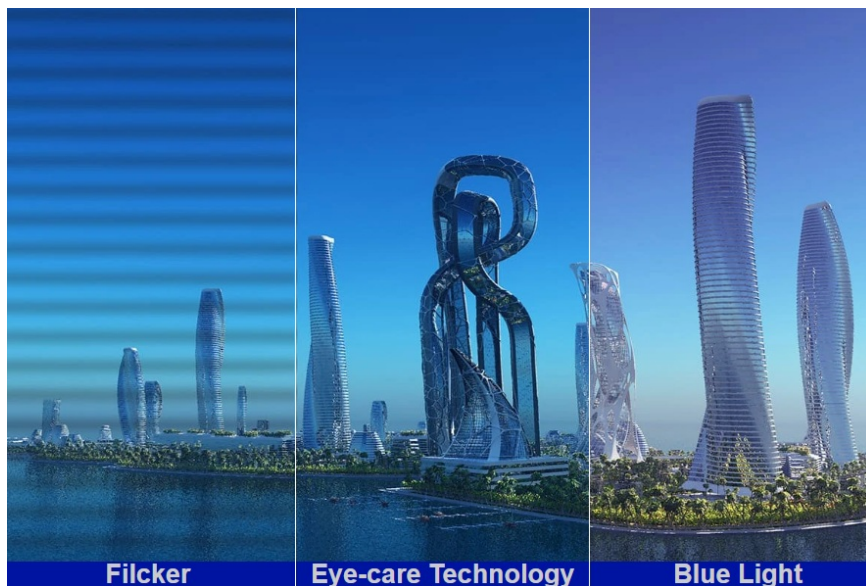

### Ponořte se do světa her s monitorem ViewSonic VX2479J-HD-PRO

**Herní monitor ViewSonic VX2479J-HD-PRO** vám na **ploše 24 palců** zprostředkuje špičkovou kvalitu obrazu. Displej dosahuje širokých pozorovacích úhlů a vysoké obnovovací frekvence, díky čemuž podporuje plynulý obraz bez snížení kvality i při pohledu ze stran. **SuperClear IPS panel** přináší živé a věrné barvy, které si užijete při každém pohledu. Díky **obnovovací frekvenci až 180 Hz** poskytuje monitor **ViewSonic VX2479J-HD-PRO** dokonale hladký a plynulý obraz, který oceníte nejenom při gamingu, ale také třeba editaci videa a tvorbě dalšího digitálního obsahu.