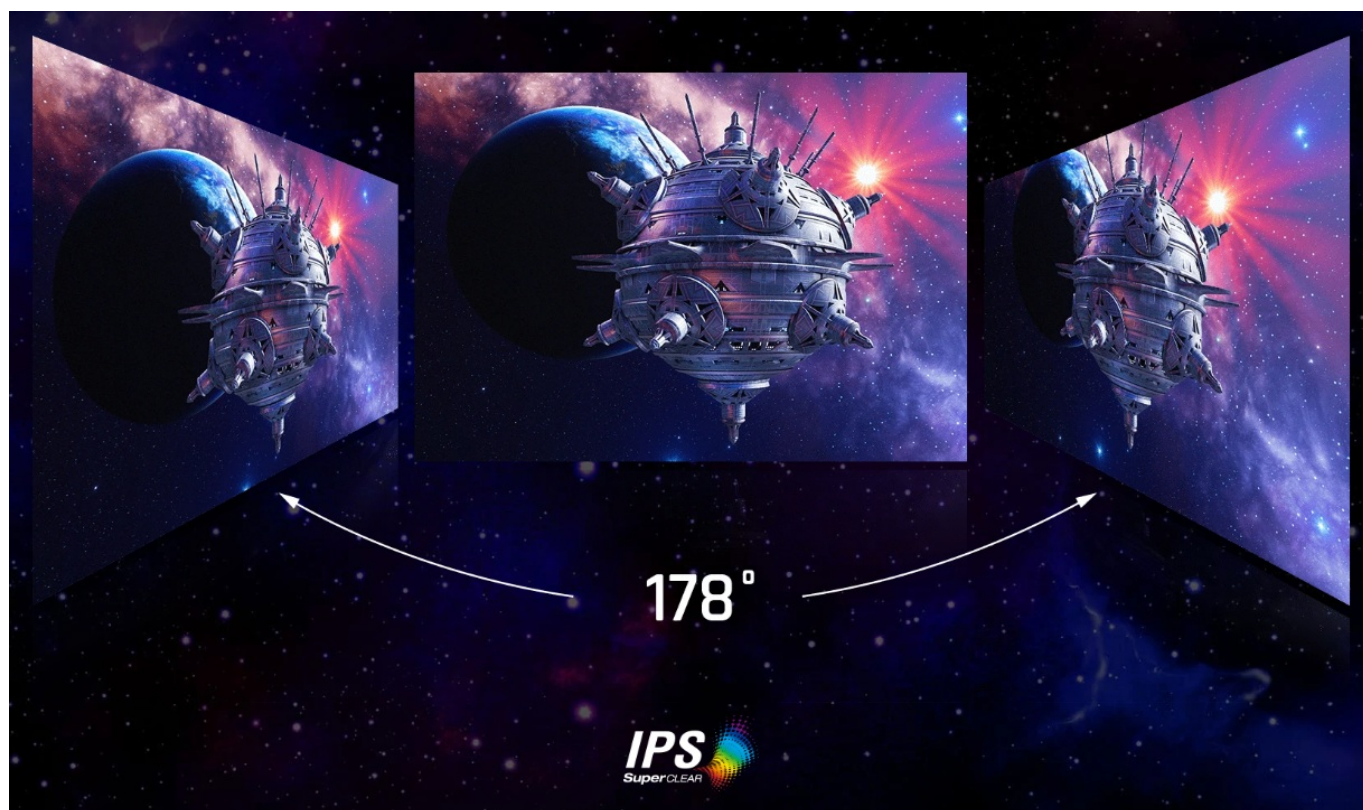

Monitor ViewSonic VX2479J-HD-PRO je tak dokonale funkční napříč všemi herními žánry. **Technologie EyeProTech** obsahuje Flicker-free i filtr modrého světla, díky čemuž efektivně předchází námaze očí a digitální únavě při dlouhodobém hraní nebo pracovní činnosti. Dostupná konektivita v podobě **DisplayPortu** a **dvojice HDMI** vám poskytne možnosti připojení moderního počítače i herních konzolí.