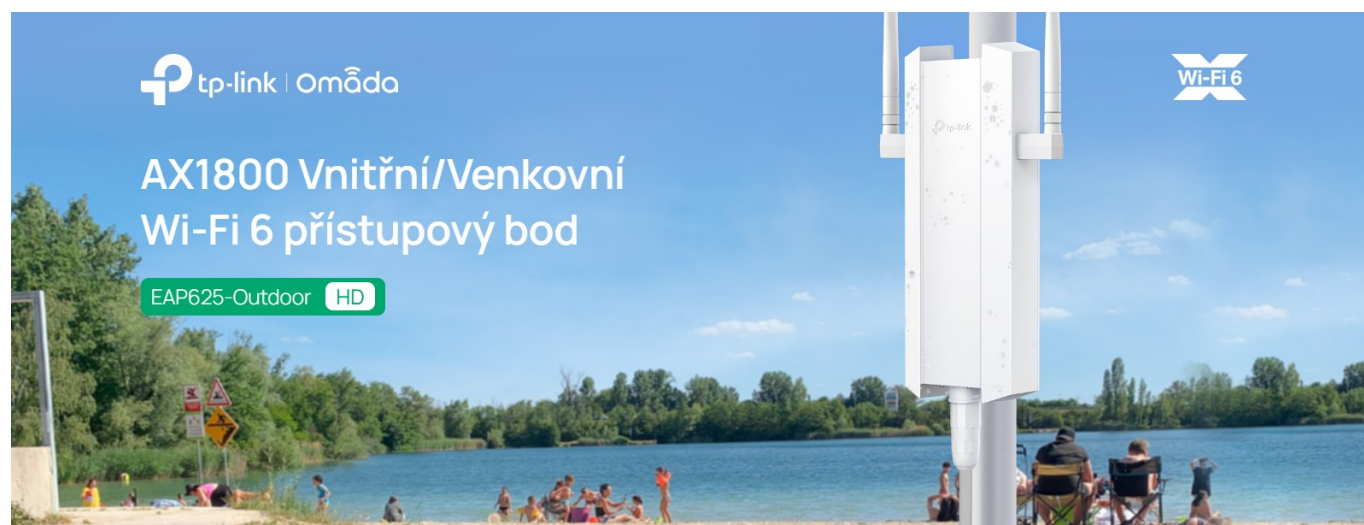

AX1800 Wi-Fi 6 (802.11ax) access point je díky konstrukci, možnostem napájení a instalace vhodný pro nejrůznější scénáře použití. S krytem odolným vůči počasí dle **IP67** je ideální zejména do rozsáhlých **venkovních** oblastí s vysokou hustotou provozu. Dvě odnímatelné externí antény poskytují optimální pokrytí a větší flexibilitu vaší sítě.

Technologie **OFDMA a MU-MIMO** významně zlepšují použití v místech s větším počtem uživatelů, neboť dokážou souběžně spolehlivě obsloužit desítky klientů na rozlehlých, otevřených místech.

- **Wi-Fi 6:** Poskytuje dvoupásmovou rychlost až 574 Mbit/s na 2,4 GHz + 1201 Mbit/s na 5 GHz.
- **Technologie MU-MIMO:** Poskytuje vysoce efektivní bezdrátové připojení.
- **Technologie OFDMA:** Minimalizujte latenci pro dokonalé videohovory i v přeplněných sítích.
- **1000+ připojených klientů** - Vhodný pro oblasti s vysokou hustotou provozu.
- **Ideální pro venkovní prostředí** - IP67 kryt odolný povětrnostním vlivům pro venkovní Wi-Fi aplikace.
- **Omada Mesh:** Umožňuje bezdrátové připojení mezi přístupovými body pro větší dosah a flexibilní nasazení.
- **Technologie PoE:** Podpora standardu 802.3at PoE+ a pasivního PoE pro flexibilní instalaci.
- **Centralizovaná cloudová správa:** Díky integraci do platformy Omada SDN můžete celou síť spravovat lokálně nebo přes cloud prostřednictvím webového rozhraní nebo aplikace Omada.