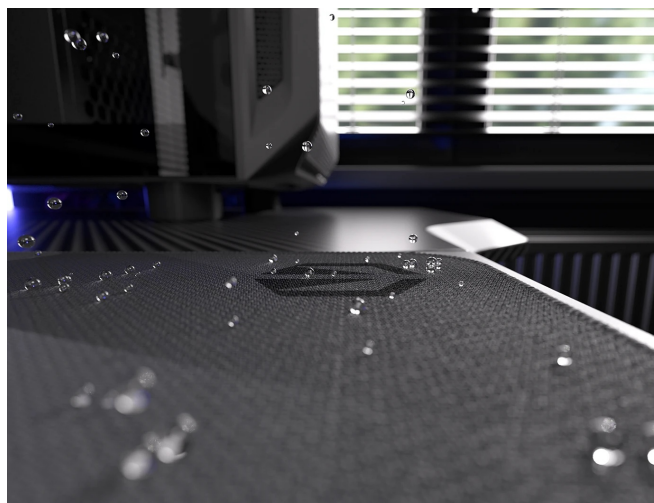

Záruka:

24 měs.

Stav:

Nové zboží

Popis

Endorfy Crystal Black XL - pro velké herní manévry

Herní podložka Endorfy Crystal Black XL, která je ideální ke každé gamingové PC konfiguraci. Je extra velká, takže se na ni vměstná myš i klávesnice a své nejdůležitější periferie do virtuálních bitev měli na jednom místě a pod kontrolou.

Herní podložka pod myš Endorfy Crystal Black XL je opatřena speciálním textilním povrchem, který přesně **snímá každý manévr optického i laserového snímače** myši. Díky tomu podporuje precizní ovládání bez ohledu na typ hry. Spodní stranu představuje **gumový podklad**, který je přílnavý a podložka dokonale drží na svém místě. **Dlouhou životnost** a stovky hodin gamingové zábavy zajišťuje kvalitní **materiál odolný proti vlhkosti**.

Endorfy Crystal Black XL

Extra velká herní podložka pod myš a klávesnici. Její **hladký textilní povrch** vytváří prostor pro bezchybný provoz optických i laserových myší. Jedinečný **grafický vzor připomínající barevný krystal** bude na stole každého hráče vypadat skvěle. S přilnavým **gumovým podkladem** je podložka bezpečně přichycena ke stolu, kde zůstává za všech okolností. **Odolné prošití podél okrajů** zabraňuje roztřepení. Materiál je navíc **odolný vůči vlhkosti**, což zvyšuje jeho životnost a usnadňuje údržbu.