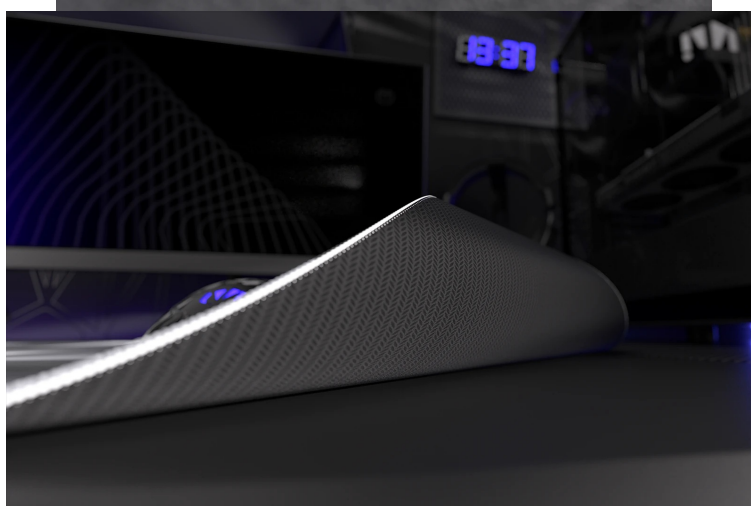

Záruka:

24 měs.

Stav:

Nové zboží

Popis

Endorfy Crystal Black XL - pro velké herní manévry

Herní podložka Endorfy Crystal Black XL, která je ideální ke každé gamingové PC konfiguraci. Je extra velká, takže se na ni vměstná myš i klávesnice a své nejdůležitější periferie do virtuálních bitev měli na jednom místě a pod kontrolou.

Herní podložka pod myš Endorfy Crystal Black XL je opatřena speciálním textilním povrchem, který přesně **snímá každý manévr optického i laserového snímače** myši. Díky tomu podporuje precizní ovládání bez ohledu na typ hry. Spodní stranu představuje **gumový podklad**, který je přílnavý a podložka dokonale drží na svém místě. **Dlouhou životnost** a stovky hodin gamingové zábavy zajišťuje kvalitní **materiál odolný proti vlhkosti**.

Endorfy Crystal Black XL

Extra velká herní podložka pod myš a klávesnici. Její **hladký textilní povrch** vytváří prostor pro bezchybný provoz optických i laserových myší. Jedinečný **grafický vzor připomínající barevný krystal** bude na stole každého hráče vypadat skvěle. S přilnavým **gumovým podkladem** je podložka bezpečně přichycena ke stolu, kde zůstává za všech okolností. **Odolné prošití podél okrajů** zabraňuje roztřepení. Materiál je navíc **odolný vůči vlhkosti**, což zvyšuje jeho životnost a usnadňuje údržbu.