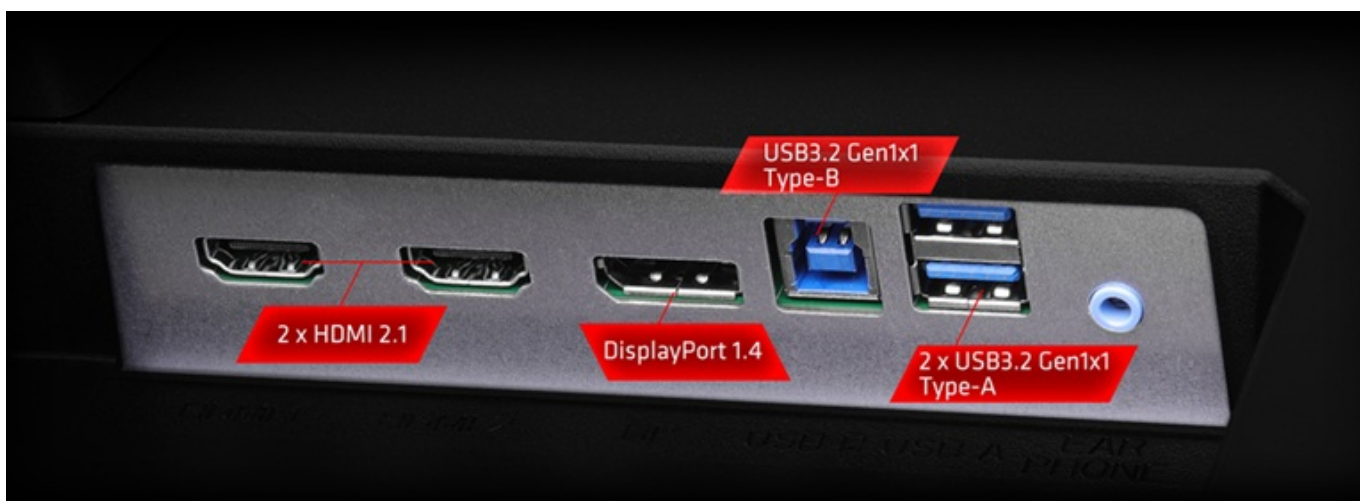

ASRock Phantom Gaming PG27FFX1B

Herní LED monitor s úhlopříčkou **27"** a Full HD rozlišením **1920 × 1080** obrazových bodů nabízí kontrastní poměr **1 000 : 1**, jas **400 cd/m²**, dobu odezvy **1 ms** a pokrytí **94% DCI-P3**. Obnovovací frekvence **520 Hz** spolu s podporou technologií **AMD FreeSync Premium a VESA DisplayHDR 400** nabízí intenzivní akci bez trhání, zadržávání nebo rozmazávání obrazu při pohybu. K dispozici jsou **dva USB porty** pro připojení periférií. Monitor je vybaven i **vestavěnou Wi-Fi anténou**, kterou pouze připojíte k počítači dodanými kabely a můžete si užívat hraní bez latence. V neposlední řadě jistě potěší stereo reproduktory s celkovým výkonem **4 W**.

Součástí balení je HDMI a DisplayPort kabel.

ZÁKLADNÍ SPECIFIKACE

Typ panelu: IPS

Úhlopříčka: 27"

Poměr stran: 16 : 9

Rozlišení: 1920 × 1080

Kontrastní poměr: 1 000 : 1