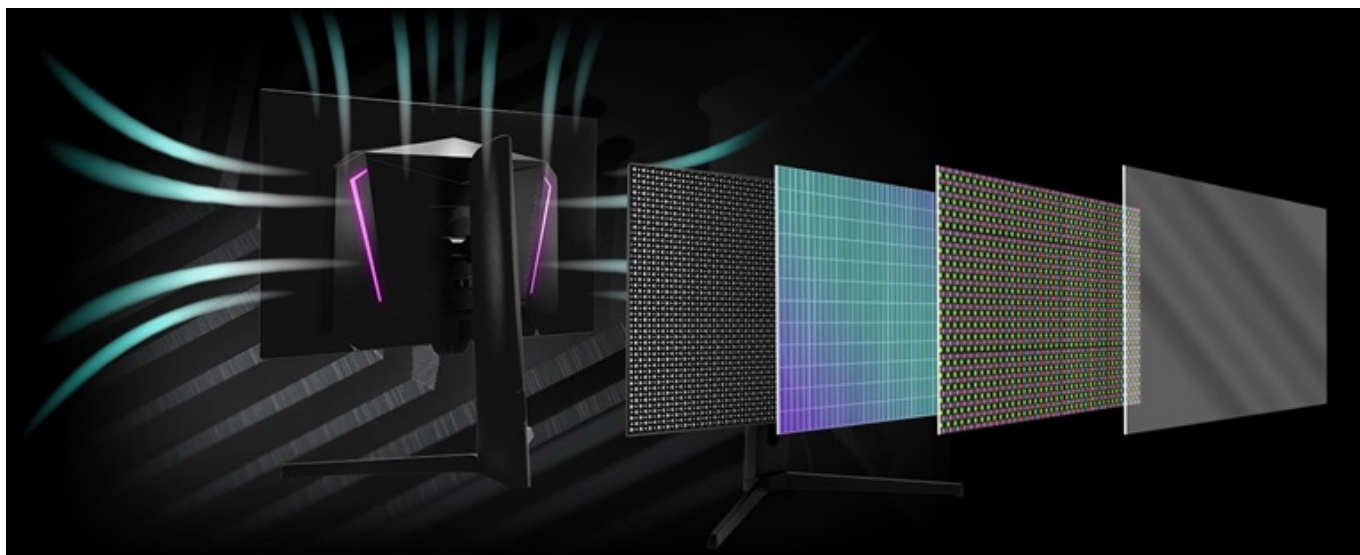

36 měs.

Stav:

Nové zboží

Popis

ASRock Phantom Gaming PGO27QFS - vstupte do hry s OLED displejem

Herní monitor ASRock Phantom Gaming PGO27QFS vám zprostředkuje precizní obraz v zářivých barvách a vysokých detailech. Je ideální nejenom na multimediální zábavu, ale také profesionální pracovní činnost. **Displej s úhlopříčkou 27 palců** obsahuje pokročilou **OLED technologii**, díky které produkuje věrné barvy, hlubokou černou a vynikající kontrast. Tyto atributy jsou ideální **pro náročný gaming, tvorbu a editaci obsahu** a další zábavu v podobě sledování filmů nebo videí.

Ve spojení s **QHD rozlišením** je vizuál ostrý a neunikne vám žádný detail. Konstrukce **monitoru ASRock Phantom Gaming PGO27QFS** podporuje efektivní chlazení a dlouhodobý provoz. Monitor pro chlazení využívá **grafenovou folii s unikátním chladičem a ventilací** na zadní straně. Díky tomu dochází k efektivnímu snižování teploty obrazovky a riziku vypálení.

Součástí balení je HDMI, DisplayPort a USB-C kabel.

ZÁKLADNÍ SPECIFIKACE

Typ panelu: WOLED

Úhlopříčka: 27"

Poměr stran: 16 : 9

Rozlišení: 2560 × 1440

Kontrastní poměr: 1 500 000 : 1

Doba odezvy: 0,03 ms