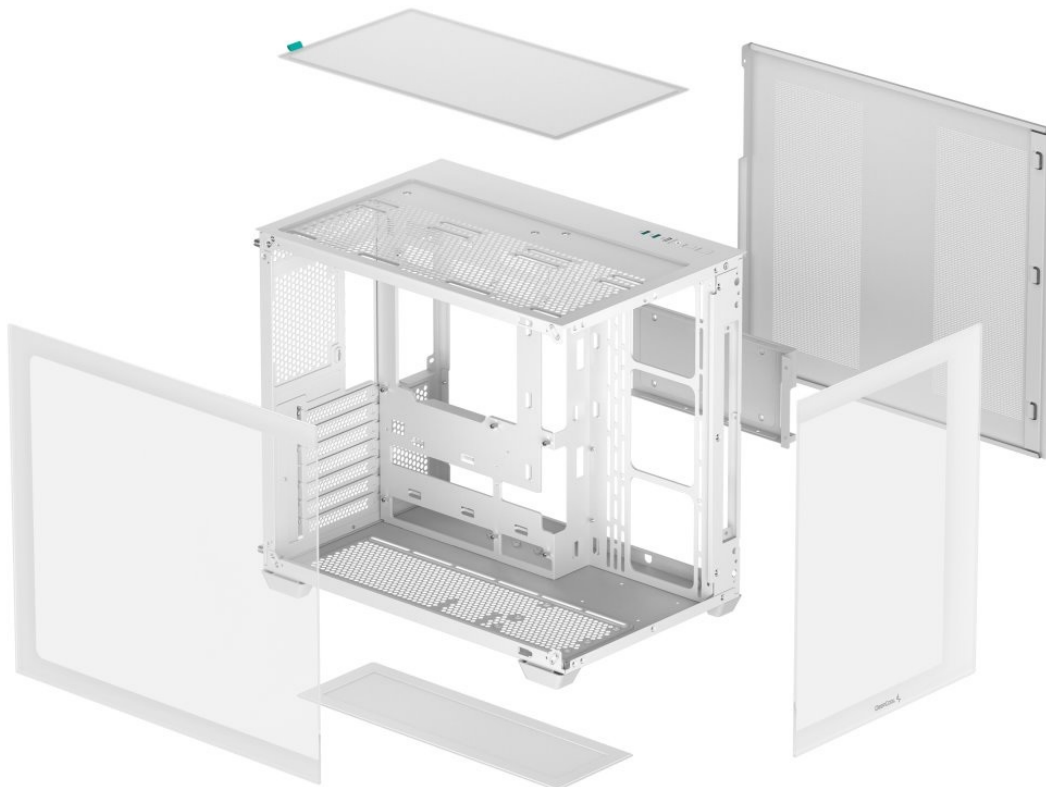

24 měs.

Stav:

Nové zboží

Popis

Výkladní PC skříň DEEPCOOL CG530

Vystavte svůj počítač na odív s **PC skříň DEEPCOOL CG530**. Kromě prostoru pro uložení PC komponent tento model do jisté míry slouží i jako výstavní skříň celého systému. Disponuje **průhlednou bočnicí** a **průhledným předním panelem**, takže poskytuje impozantní panoramatický pohled do nitra počítače. PC skříň DEEPCOOL CG530 v provedení **Middle Tower** poskytuje dostatek prostoru na vše, co potřebujete pro složení výkonného, multimediálního nebo profi počítače. **Dvoukomorové uspořádání** podporuje širokou kompatibilitu a zlepšené proudění vzduchu. Na horním panelu najdete **porty** pro připojení periferních zařízení. Samozřejmostí je také přítomnost **prachových filtrů** pro efektivní ochranu součástek před prachem.

DEEPCOOL CG530

Skříň formátu Middle Tower s **průhlednou bočnicí a průhledným předním panelem** nabízí **tři 2,5"** pozice pro SSD disky a **dvě 3,5"** pozice pro pevné disky. Na horním panelu se nachází dva **USB 3.0** porty, jeden **USB 2.0** port a kombinovaný

port sluchátek a mikrofonu. Důmyslné řešení umožňuje pohodlné umístění **až 360 mm dlouhého výměníku** vodního chlazení na vrchní či spodní straně. Ve skříni je dostatek prostoru pro chladič CPU do výšky až 160 mm a grafickou kartu o délce 410 mm. Dodávána je **bez zdroje**. Díky široké konstrukci s důmyslným dvoukomorovým uspořádáním zajišťuje tato skříň vynikající kompatibilitu a optimální proudění vzduchu. Součástí je také **sada prachových filtrů**.

ZÁKLADNÍ SPECIFIKACE

Provedení skříně: Middle Tower

Interní pozice: 3× 2,5", 2× 3,5"

Kompatibilita základní desky: ATX, Micro ATX, Mini-ITX

Zdroj: bez zdroje

Konektory na horním panelu: 2× USB 3.0, 1× USB 2.0, 1× kombinovaný port sluchátek a mikrofonu