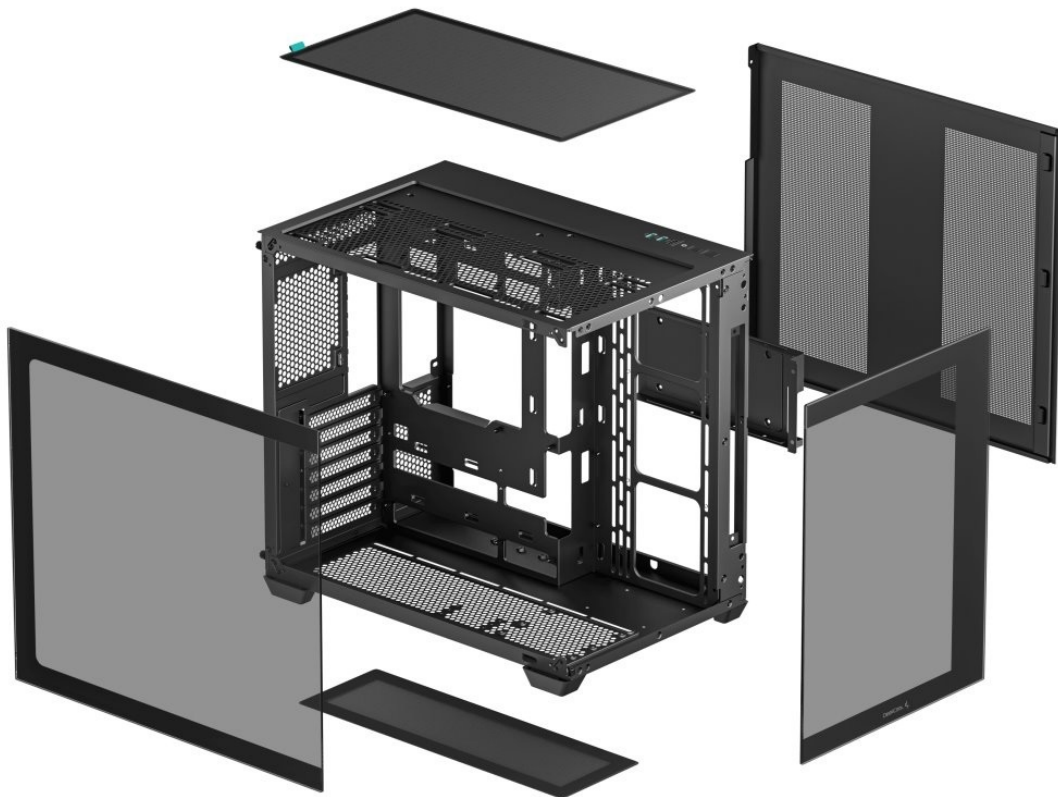

24 měs.

Stav:

Nové zboží

Popis

Výkladní PC skříň DEEPCOOL CG530

Vystavte svůj počítač na odív s **PC skříň DEEPCOOL CG530**. Kromě prostoru pro uložení PC komponent tento model do jisté míry slouží i jako výstavní skříň celého systému. Disponuje **průhlednou bočnicí** a **průhledným předním panelem**, takže poskytuje impozantní panoramatický pohled do nitra počítače. PC skříň DEEPCOOL CG530 v provedení **Middle Tower** poskytuje dostatek prostoru na vše, co potřebujete pro složení výkonného, multimediálního nebo profi počítače. **Dvoukomorové uspořádání** podporuje širokou kompatibilitu a zlepšené proudění vzduchu. Na horním panelu najdete **porty** pro připojení periferních zařízení. Samozřejmostí je také přítomnost **prachových filtrů** pro efektivní ochranu součástek před prachem.

DEEPCOOL CG530

Skříň formátu Middle Tower s **průhlednou bočnicí** a **průhledným předním panelem** nabízí **tři 2,5"** pozice pro SSD disky a **dvě 3,5"** pozice pro pevné disky. Na horním panelu se nachází dva **USB 3.0** porty, jeden **USB 2.0** port a kombinovaný

port sluchátek a mikrofonu. Důmyslné řešení umožňuje pohodlné umístění **až 360 mm dlouhého výměníku** vodního chlazení na vrchní či spodní straně. Ve skříni je dostatek prostoru pro chladič CPU do výšky až 160 mm a grafickou kartu o délce 410 mm. Dodávána je **bez zdroje**. Díky široké konstrukci s důmyslným dvoukomorovým uspořádáním zajišťuje tato skříň vynikající kompatibilitu a optimální proudění vzduchu. Součástí je také **sada prachových filtrů**.

ZÁKLADNÍ SPECIFIKACE

Provedení skříně: Middle Tower

Interní pozice: 3× 2,5", 2× 3,5"

Kompatibilita základní desky: ATX, Micro ATX, Mini-ITX

Zdroj: bez zdroje

Konektory na horním panelu: 2× USB 3.0, 1× USB 2.0, 1× kombinovaný port sluchátek a mikrofonu