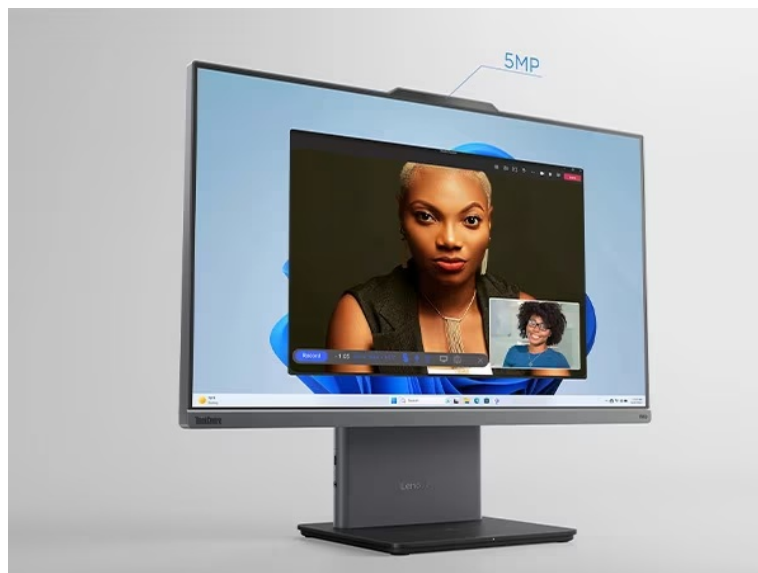

Lenovo ThinkCentre Neo 50a-24 Gen5 - hybridní pracoviště v jednom monitoru

Vytvořte komplexní pracoviště se **stolním počítačem Lenovo ThinkCentre Neo 50a-24 Gen5**. Tento monitor s **24" dotykovým displejem** představuje plnohodnotné PC pro každodenní náročnou práci i multimediální zábavu. Vyznačuje se **provedením All-in-One**, takže všechny komponenty integruje do jednoho elegantního a štíhlého monitoru. Díky tomu efektivně **šetří místo na stole** a ponechává prostor pro další periferní zařízení. Samotný displej je dostatečně prostorný, aby přehledně zobrazil internetové stránky, aplikace i multimediální obsah ve formě filmů, videí či fotografií. **Dotykové ovládání** je jednoduché a dostatečně intuitivní pro každodenní používání.

Rozlišení Full HD vykresluje ostrý a detailní obraz. **Procesor Intel Core i7 třinácté generace** zajistí výpočetní výkon pro provoz PC aplikací, úpravu tabulek, dokumentů a další firemní procesy. Ve spojení se **16GB RAM** zvládne také **velmi náročný multitasking**. Na vysoké efektivitě práce se podílí také **SSD jednotka**, která rychle načte potřebné programy a spustí celý systém. K tomu vám poskytneme **1TB úložiště** pro vaše data.

Lenovo ThinkCentre Neo 50a-24 Gen5

Stolní počítač s monitorem v jednom. Základem počítače je desetijádrový procesor **Intel Core i7-13620H** pracující na frekvenci 2,4 GHz, doplněný **16 GB** operační paměti. Vybaven je **23,8" dotykovým** displejem s **Full HD** rozlišením obrazu 1920 x 1080 bodů a obnovovací frekvencí **100 Hz**. Obrazová data má na starost integrovaná grafická karta **Intel UHD**. Pro data je k dispozici **SSD disk** s kapacitou **1 TB**. Předností je **bezdrátová nabíječka** na základně monitoru. Samozřejmostí je bezdrátová technologie **Wi-Fi a Bluetooth**. Dodáván je s operačním systémem **Windows 11 Pro**. Součástí balení je bezdrátová klávesnice a myš.