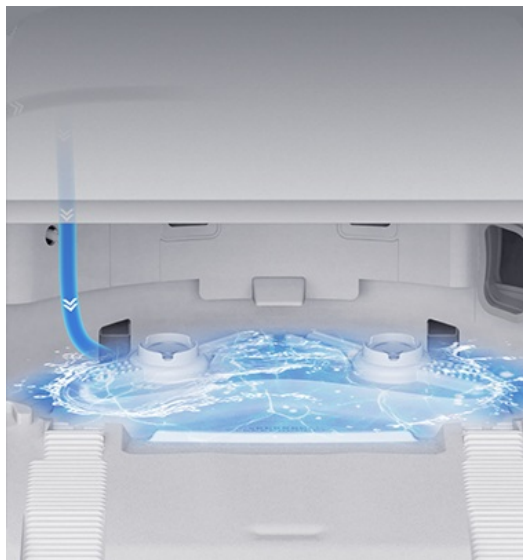

24 měs.

Stav:

Nové zboží

Popis

EZVIZ RS20 Pro - jeden robot pro víceúčelový úklid

S **robotickým vysavačem EZVIZ RS20 Pro** se z každého úklidu stane automatizovaná a pohodová činnost. Tento špičkový model je navržen pro **zametání, vysávání, mopování**, k tomu všemu přidá ještě **automatické vyprazdňování prachové nádoby** a další procesy, takže po nastavení a spuštění se o nic nemusíte starat. Robotický vysavač EZVIZ RS20 Pro **detekuje koberce i tvrdé podlahy**, na které se vypraví s pečlivě připravenými mopy a plnou nádrží vody s čisticím roztokem. Doplňování do robota probíhá automaticky a vy máte absolutně volné ruce.

Sací výkon 7200 Pa je ideální pro hlubkové vysávání koberců, na kterých nezůstane drobek, vlas ani srst vašeho domácího mazlíčka. Samozřejmostí je **pokročilý systém detekce pro rozpoznávání překážek**, takže se robot **EZVIZ RS20 Pro** prosmýkne kolem předmětů na zemi. Trasu a plochu vytvoříte formou **úklidové mapy v mobilní aplikaci EZVIZ**.

Víceúčelová základna

Základna většiny robotických vysavačů slouží jenom k napájení. **Stanice robotického vysavače EZVIZ RS20 Pro** však umožňuje také **automatickou instalaci hlav mopy**, jejich mytí, **zbavení prachu a nečistot** a následné **sušení**. Vy nemusíte dělat vůbec nic. **Prachový sáček o objemu 5 l** je natolik velký, že jeho výměnu můžete dělat klidně jednou **až za 120 dní**.