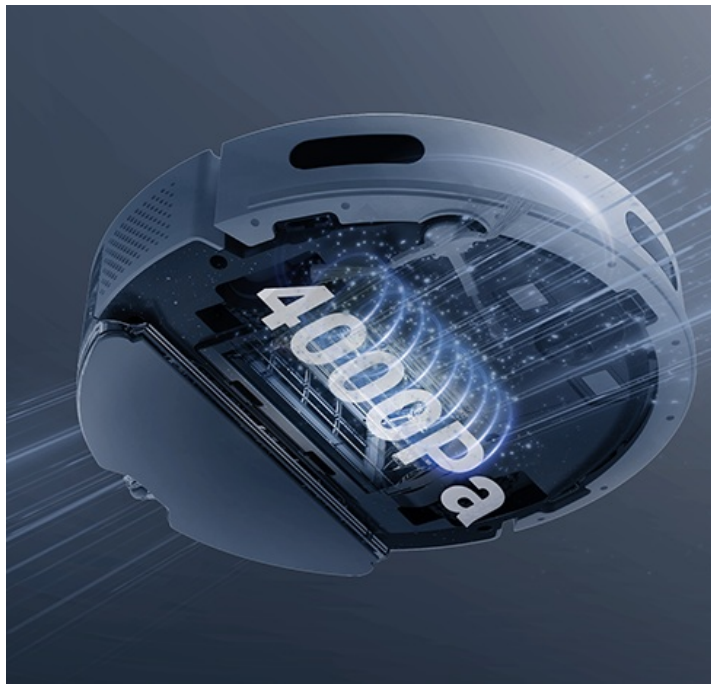

Robotický vysavač EZVIZ RE4 Plus - pro váš úklid i klid

Výkonný robotický vysavač EZVIZ RE4 Plus s mopem, který usnadní úklid domácnosti a vám život. Je ideální volbou jak pro vysávání, tak vytírání. **Integrovaný navigační systém s LDS LiDAR** zajišťuje přesné naplánování trasy a vyčištění každého koutu v místnosti. Ve spojení s **mobilní aplikací EZVIZ** můžete nastavit funkce a plán úklidu jednoduše pomocí pár klepnutí.

Čistý byt bez námahy

Robotický vysavač EZVIZ RE4 Plus disponuje **prachovým sáčkem o objemu 4 l**. Pojme tak velké množství prachu a je ideální pro častý a poctivý úklid. Díky **funkci automatického vyprazdňování** se nemusíte o nic starat. Tento extra velký sáček stačí vyměnit až za 90 dní. Mezi další přednosti patří **vysoký sací výkon**, který absorbuje prach, srst domácích mazlíčků a další hrubé nečistoty na vašem koberci. Speciálně při vysávání koberců oceníte **funkci zesíleného sání**, která odstraní hůře odnímatelné nečistoty, jako jsou vlasy, zvířecí chlupy apod. Pro úklid podlah se pak uplatní **funkce mopování**.

Robot **EZVIZ RE4 Plus** disponuje **300ml nádržkou na vodu**, takže klidně vyčře podlahy v celém bytě. Přesná **detekce pohybu LDS LiDAR** ve spolupráci s infračervenými senzory efektivně reaguje na překážky a volí optimální trasu čištění. Skvěle se tak uplatní i v prostorově náročnějších prostředích.

EZVIZ RE4 Plus

Vysoce výkonný **robotický vysavač a mop**, který přináší komplexní řešení pro úklid domácnosti. Díky pokročilé technologii navigace **LDS LiDAR** a **automatickému vyprázdňení prachového zásobníku** nabízí bezproblémový provoz **až na 90 dní**. Kombinuje čtyři hlavní funkce - **zametání, vysávání, mopování a vyprazdňování**.