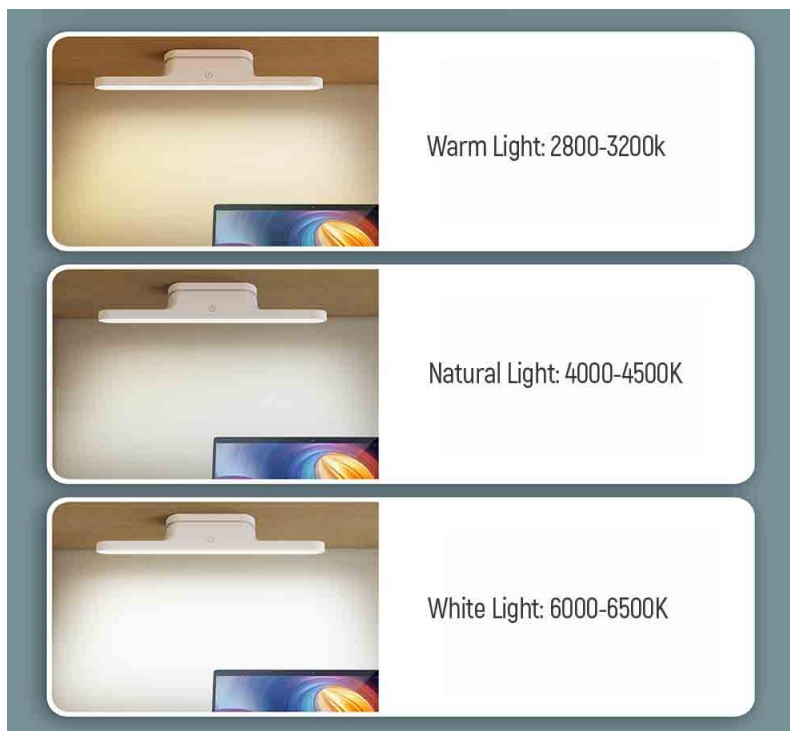

24 měs.

Stav:

Nové zboží

Popis

ColorWay CW-DL11MMB-W - praktické LED světlo do každé domácnosti

Stolní LED lampička ColorWay CW-DL11MMB-W s magnetickým držákem, kterou umístíte kdekoli ve své domácnosti. Umožňuje snadnou instalaci i nastavení požadovaného úhlu, takže rychle vytvoříte optimální osvětlení v místnosti. **Magnetický držák** je dostatečně silný, aby zajistil bezpečné uchycení a snadnou demontáž.

Díky tomu můžete LED lampičku **ColorWay CW-DL11MMB-W** přenášet a pohodlně nabíjet. **Zabudovaná baterie pak zvládne až 10 hodin provozu.** Lampička disponuje také **3 režimy teploty světla, plynulou regulací jasu,** díky čemuž vytvoří osvětlení pro jakoukoli denní či noční dobu.

ZÁKLADNÍ SPECIFIKACE

Příkon: 3 W

Svítivost: 180 lm

Barva světla: 2800–3200 K/ 4000–4500 K/ 6000–6500 K

Počet LED: 24 ks

Baterie: 1800 mAh

Napájení: 5 V/ 1 A (micro USB, napájecí kabel součástí balení)

Materiál: plast