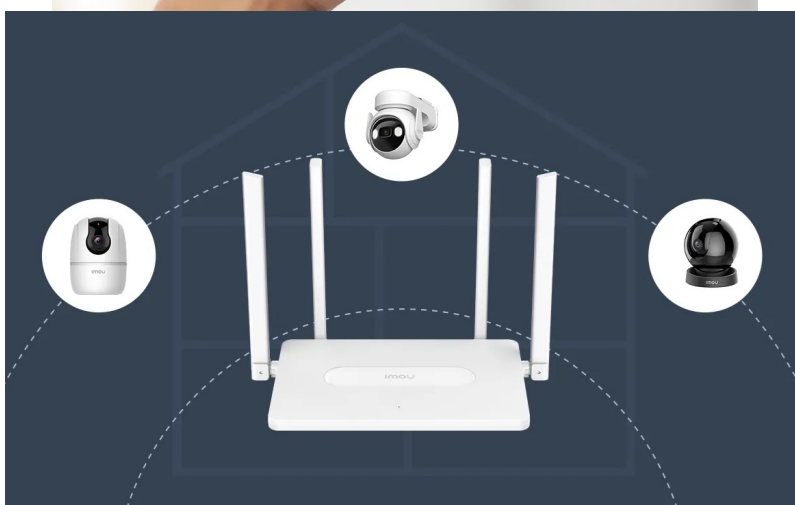

36 měs.

Stav:

Nové zboží

Popis

Bavte se s internetem naplno a bez sekání - Wi-Fi router Imou HR12F-A

Dvoupásmový Wi-Fi router Imou HR12F-A, se kterým si dopřejete vysokorychlostní Wi-Fi síť, plynulé a spolehlivé připojení v pohodlí domova. Tento model pracuje na frekvencích **2,4 GHz a 5 GHz**. V pásmu 2,4 GHz dosahuje přenosových rychlostí až 300 Mbps a v pásmu 5 GHz až 867 Mbps. Díky tomu je ideální **pro všestranné on-line aktivity**, ať už pracujete na PC, hrajete on-line hry, sledujete filmy, videa ve vysokém rozlišení, nebo holdujete streamování digitálního obsahu.

Wi-Fi router Imou HR12F-A disponuje **4 externími anténami**, které dosahují vysokého výkonu a **Wi-Fi signálem pokryjí celou vaši domácnost**. I v tom nejvzdálenějším koutu místnosti se můžete těšit s připojením. S **aplikací Imou Life** máte správu routeru a svou domácí Wi-Fi síť pod dokonalou kontrolou. Umožní vám snadné ovládání odkudkoli, zapnutí a

konektivitu.

Mezi další přednosti patří podpora **automatické synchronizace Wi-Fi Auto-sync**, díky čemuž se kompatibilní Imou kamery připojí zcela bez problémů. Pro streamování dat využívá **router Imou HR12F-A** specifický kanál, který podporuje plynulý tok dat, snižuje ztráty cloudových záznamů a **uplatní se i v přeplněném Wi-Fi provozu**.