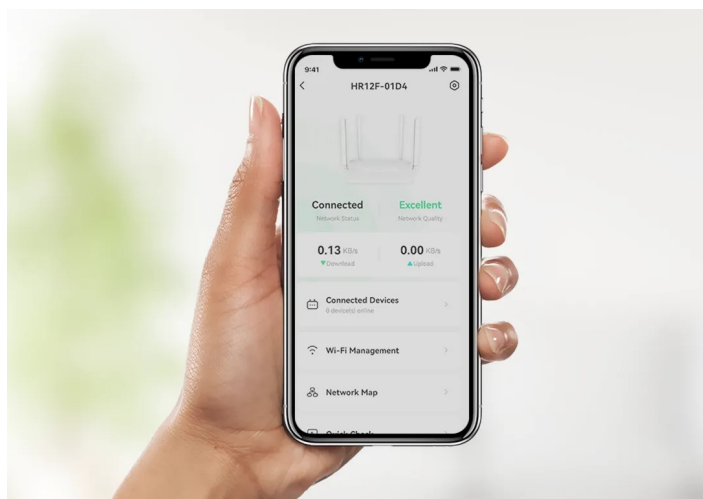

36 měs.

Stav:

Nové zboží

Popis

Bavte se s internetem naplno a bez sekání - Wi-Fi router Imou HR12F-A

Dvoupásmový Wi-Fi router Imou HR12F-A, se kterým si dopřejete vysokorychlostní Wi-Fi síť, plynulé a spolehlivé připojení v pohodlí domova. Tento model pracuje na frekvencích **2,4 GHz a 5 GHz**. V pásmu 2,4 GHz dosahuje přenosových rychlostí až 300 Mbps a v pásmu 5 GHz až 867 Mbps. Díky tomu je ideální **pro všestranné on-line aktivity**, ať už pracujete na PC, hrajete on-line hry, sledujete filmy, videa ve vysokém rozlišení, nebo holdujete streamování digitálního obsahu.

Wi-Fi router Imou HR12F-A disponuje **4 externími anténami**, které dosahují vysokého výkonu a **Wi-Fi signálem pokryjí celou vaši domácnost**. I v tom nejvzdálenějším koutu místnosti se můžete těšit s připojením. S **aplikací Imou Life** máte správu routeru a svou domácí Wi-Fi síť pod dokonalou kontrolou. Umožní vám snadné ovládání odkudkoli, zapnutí a

konektivitu.

Mezi další přednosti patří podpora **automatické synchronizace Wi-Fi Auto-sync**, díky čemuž se kompatibilní Imou kamery připojí zcela bez problémů. Pro streamování dat využívá **router Imou HR12F-A** specifický kanál, který podporuje plynulý tok dat, snižuje ztráty cloudových záznamů a **uplatní se i v přeplněném Wi-Fi provozu**.