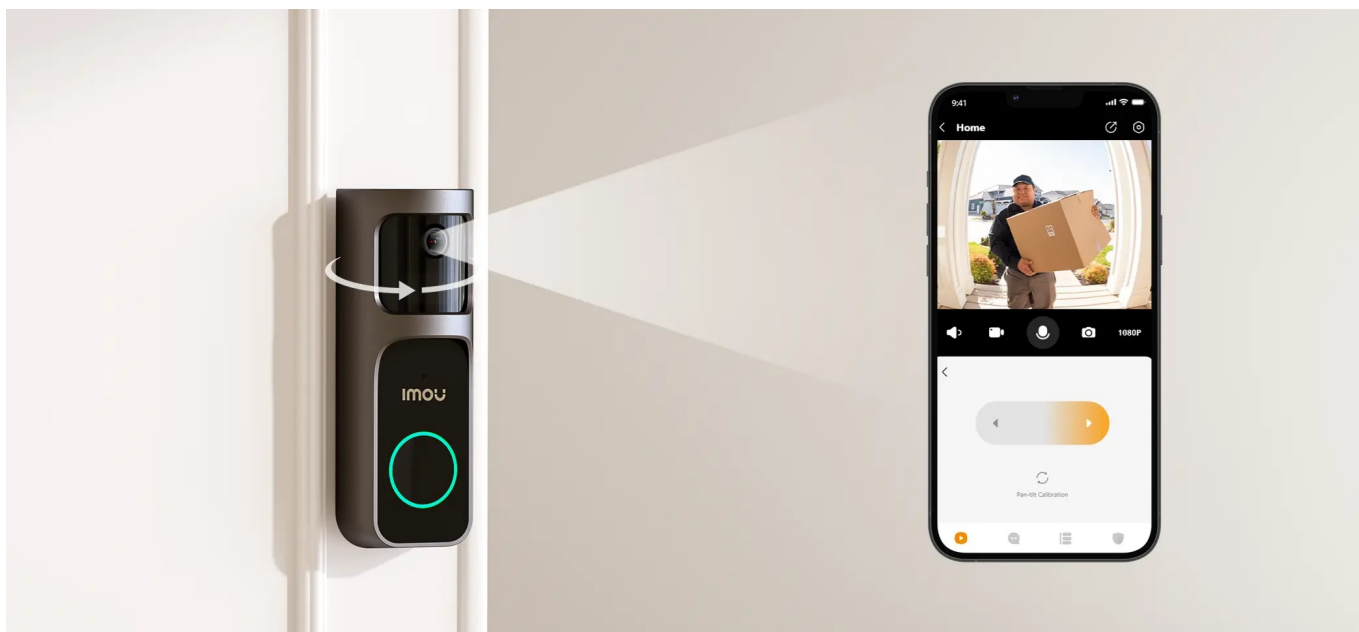

36 měs.

Stav:

Nové zboží

Popis

Imou Doorbell 2S Kit - váš chytrý strážce u vchodu domů

Imou Doorbell 2S Kit představuje moderní **domovní zvonek s integrovanou kamerou**, který je ideálním řešením pro zabezpečení vašeho domova. **Bezdrátové připojení** podporuje snadnou instalaci a okolní svět poté snímá ve **vysokém rozlišení 2K**. Kamera nabízí široké úhly záběru, takže jí nic podstatného neunikne a zachytí podstatnou plochu okolí. Mezi další přednosti patří podpora nočního vidění.

Chytrý zvonek s kamerou Imou Doorbell 2S Kit disponuje **IR přísvitem s dosahem až 5 metrů**, díky čemuž zajistí bezpečné snímání ve večerních hodinách i v naprosté tmě. O provoz se stará **dobíjecí baterie s portem USB-C** a kapacitou 5000 mAh, která zvládne **až 120 dní provozu**.

postavy dokáže detekovat pohyb přede dveřmi a upozornit na něj notifikací v chytrém telefonu. Kamera disponuje rozlišením **2048 × 1536** obrazových bodů, úhlem záběru 125° (horizontálně) a **IR přísvitem** s dosahem až 5 metrů pro kvalitní záběry i ve tmě. Pro ještě větší pokrytí a eliminaci slepých úhlů **lze objektivem otáčet do stran v rozmezí 30°**. Potěší také podpora **microSD** karet do velikosti až 512 GB, na kterou lze ukládat záznamy z kamery. Zvonek je odolný proti pronikání prachu a vody, snadno tak zvládne déšť i vítr při venkovní instalaci. O napájení se stará dobíjecí baterie s kapacitou **5000 mAh** a vydrží až 120 dní. Případně lze využít také kabely ze stávajícího dveřního zvonku s pevným zapojením. Nabíjení je pak realizováno skrze **USB-C** konektor. Součástí balení je **vyzváněcí modul** do elektrické zásuvky, ten umožňuje výběr z mnoha vyzváněcích melodií a slouží současně jako **Wi-Fi extender**.

Součástí balení je držák na stěnu, nabíjecí USB kabel a materiál potřebný k instalaci.

ZÁKLADNÍ SPECIFIKACE

Zvonek

Typ zvonku: bezdrátový

Rozlišení záznamu: 2048 × 1536 při 15 fps

Objektiv: 1/2,8" CMOS, f = 2,3 mm, úhel záběru 166° diagonálně, 125° horizontálně, 98° vertikálně