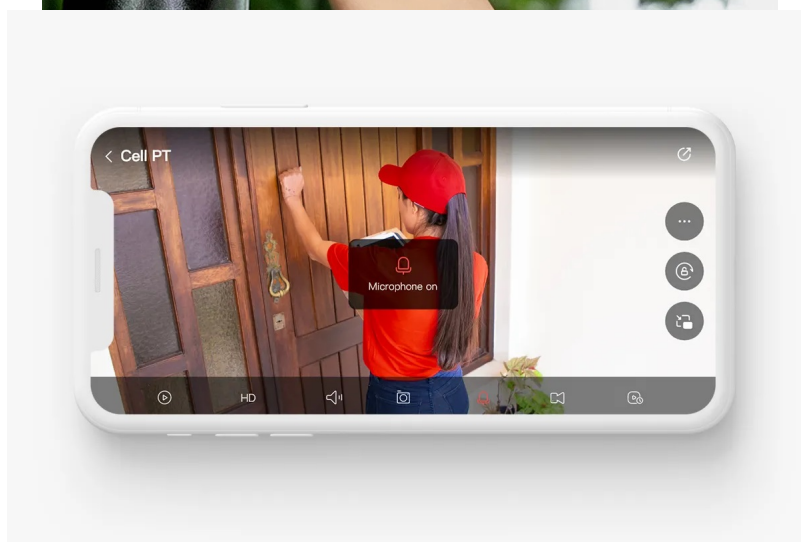

Nové zboží

Popis

Ochrana rodiny i objektu ve 2K kvalitě - kamera Imou Cell PT

Bezdrátová bezpečnostní kamera Imou Cell PT pro ochranu domácnosti a těch, na kterých vám záleží. Videozáznamy zachycuje ve **vysokém rozlišení 2K**, díky čemuž je obraz ostrý a nechybí žádný důležitý detail. Disponuje **dobíjecí baterií s kapacitou 5 000 mAh**, která zajišťuje provoz až 4 měsíce. Pro napájení **lze využít také solární panel** (součástí je solární panel s výkonem 3 W), který snadno připojíte a umožní spolehlivý provoz bezpečnostního systému kontinuálně v **režimu 24/7**.

Samotná **instalace je pak rychlá, jednoduchá** a postačí vám k tomu jedna ruka. Stejně jako pro odejmutí je to otázka jednoho cvaknutí. Objektiv podporuje **panoramatické otáčení a naklápění**, a tak poskytne plný dohled nad vaším domovem. Díky **IR přísvitu do vzdálenosti až 20 metrů** je ideální i pro noční monitoring. **Detektor PIR s pokročilým video algoritmem** spolehlivě zachycují osoby a jejich pohyb.