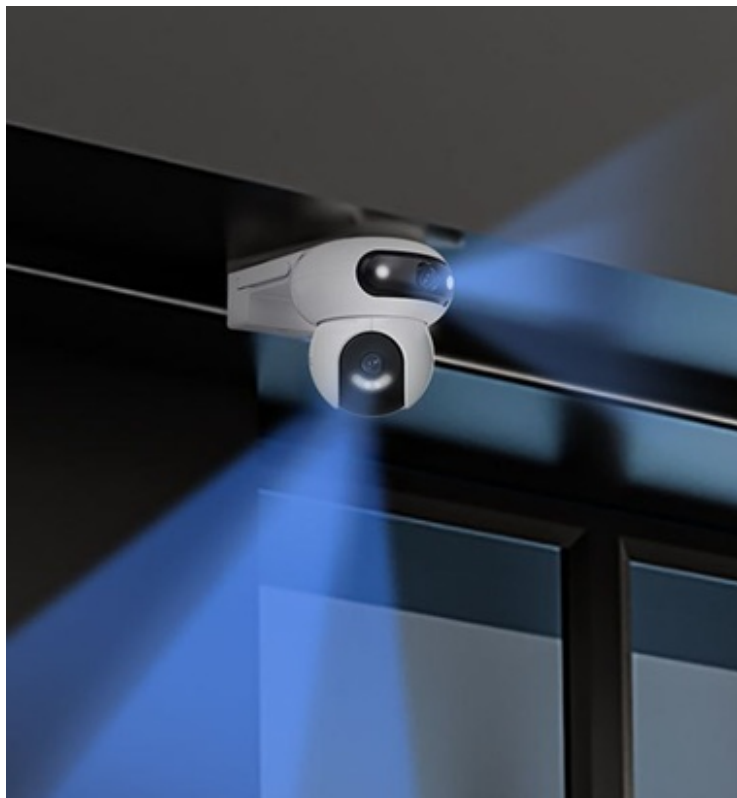

Popis

EZVIZ H90 2K - pro bezpečnost ze všech úhlů

IP kamera EZVIZ H90 2K s otočnou konstrukcí, se kterou získáte perfektní zabezpečení venkovního prostoru. Inovativní konstrukce disponuje **dvojití objektivů** a **funkcí otáčení**, díky čemuž poskytuje panoramatické záběry a širokouhlé pokrytí bez slepých míst. **Duální snímač produkuje obraz ve vysokém rozlišení 2K+**, takže výsledné záběry jsou ostré a zachytí všechny potřebné detaily.

EZVIZ H90 2K

Venkovní otočná IP kamera s duálním snímačem je navržena pro sledování venkovních prostor ve vysokém rozlišení obrazu **2K+** při **15 fps**. Konstrukce se **dvěma objektivy** zajišťuje komplexní pokrytí velkých prostor. Pro nahrávání zřetelného videa i v naprosté tmě disponuje **nočním režimem s IR přísvitem** do vzdálenosti až 30 m a také **bílým LED přísvitem pro barevné záběry v noci**. Kompresce **H.265/H.264** snižuje nároky na přenos dat a úložiště. Natočené záznamy je možné ukládat na **microSD kartu** do kapacity až 512 GB, nebo odesílat na cloudové úložiště (na základě předplatného). Součástí kamery je integrovaný **reproduktor a mikrofon**, který umožní kvalitní oboustrannou komunikaci. **Aktivní zastrašení** v podobě stroboskopického světla a zvukového alarmu pak varuje případné narušitele. Propojení kamery pomocí aplikace v mobilním zařízení umožní pohodlný vzdálený přístup, pořizování záznamů či fotografií nebo upozornění v případě **detekce pohybu**. Mezi další užitečné funkce patří například **rozpoznávání lidské postavy a vozidla** pomocí umělé inteligence, přizpůsobitelná oblast detekce pohybu či sledování pohybující se postavy (Auto-