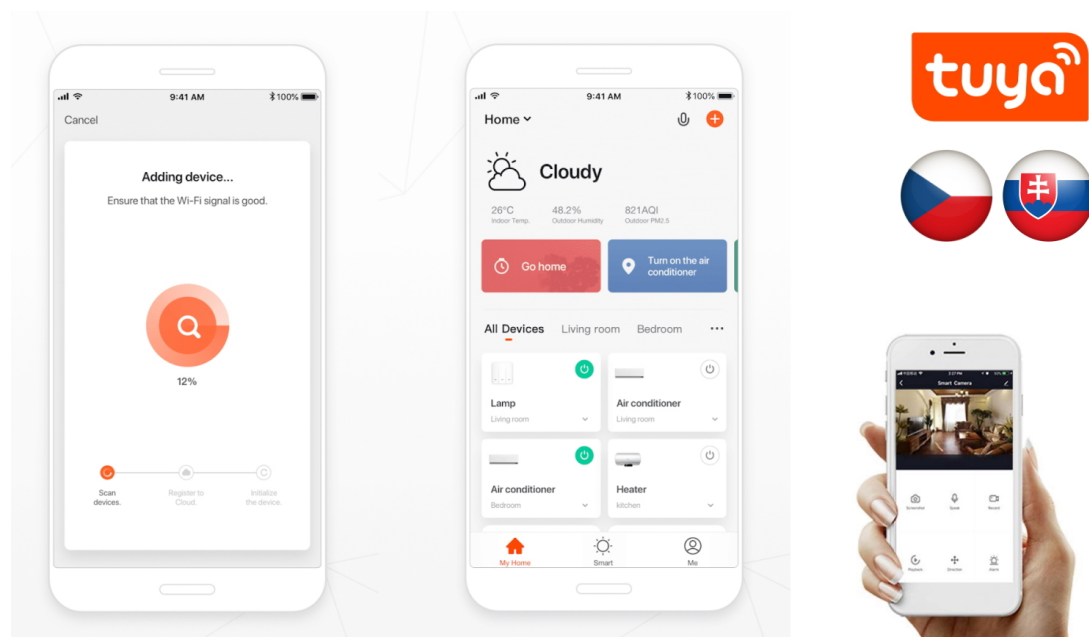

Záruka:

24 měs.

Stav:

Nové zboží

Popis

LED pásek IMMAX NEO LITE - chytré osvětlení pro každou příležitost

Chytrý LED pásek IMMAX NEO LITE, se kterým vykouzlíte barevnou atmosféru v jakékoli místnosti, a dokonce také na balkóně nebo terase. **LED pásek** totiž splňuje **stupeň krytí IP65**, a tak je ideální také pro venkovní použití. Disponuje **funkcí nastavení barev i jasu**, takže se přizpůsobí každé příležitosti – párty plná barev, čas relaxace nebo vytvoření intimnějšího a romantického prostředí. Pomocí **mobilní aplikace IMMAX NEO PRO** máte vše ve své režii. **Barevný LED pásek IMMAX NEO LITE Smart** podporuje také **integraci do systémů Google Home a Amazon Alexa**, takže můžete využít i ovládání hlasem.

IMMAX NEO LITE Smart LED pásek 5 m

Chytrý barevný stmívatelný LED pásek je založen na energeticky úsporné, bezpečné a spolehlivé bezdrátové technologii **Wi-Fi**. Barvu a jas lze měnit podle vkusu i nálady pomocí aplikace **IMMAX NEO PRO**, která je k dispozici pro operační systémy **Android** nebo **iOS**. Pásek je kompatibilní také se systémy **Google Home** a **Amazon Alexa**, díky kterým můžete využít možnost hlasového ovládání.