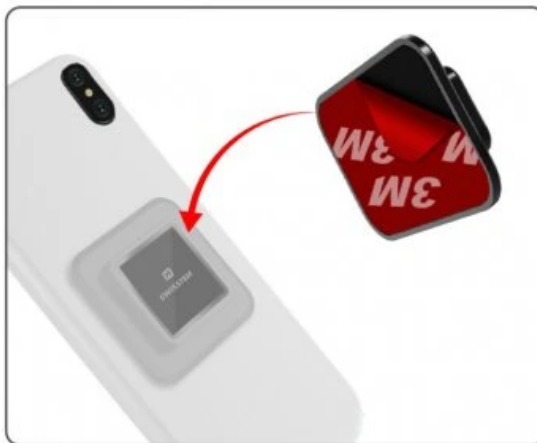

SWISSTEN EASY LOCK ARMBAND

Cena celkem:	245 Kč (bez DPH: 203 Kč)
Kód zboží:	MOPSWI1578
Part No.:	61001000
Záruka:	24 měs.
Stav:	Nové zboží

Popis

SWISSTEN EASY LOCK ARMBAND

Praktický držák telefonu, který se upevňuje na ruku pomocí **suchého zipu**. Je určený pro telefony o velikosti **až 7"**. K používání vyžaduje **destičku**, která se nalepuje na zadní část telefonu. Destička je vybavena kvalitní **3M samolepkou**, která ke smartphonu pevně přilne. Pak už stačí jen telefon i s destičkou zacvaknout do držáku. Pro uvolnění z držáku slouží červené tlačítko. **Systém Easy Lock** naleznete nejen u držáku na ruku, ale také u držáku na kolo, do kanceláře, do auta i na doma. Jednoduše tak svůj mobil můžete přecvakávat z držáku do držáku podle toho, kde se momentálně pohybujete.

Pozor, před nalepením 3M samolepky doporučujeme plochu zbavit mastnoty.

ZÁKLADNÍ SPECIFIKACE

Určeno pro: telefony s úhlopříčkou až 7"
Šířka pásku: 5 cm
Délka pásku: 28 až 36 cm
Barva: černá

Návod k použití:

Flexibilní popruh, který padne na většinu rukou.
Připevněte na ruku pomocí suchého zipu

Strhněte 3M nálepkou a nalepte kovovou desku
na zadní stranu pouzdra telefonu

Vložte telefon s destičkou do držáku