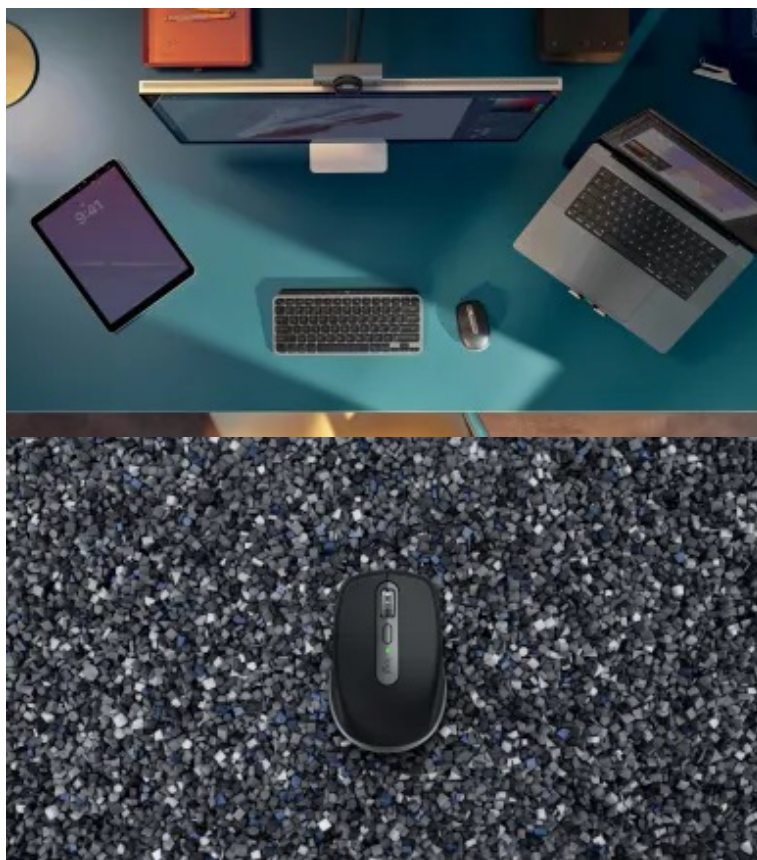

Středové kolečko s funkcí **elektromagnetického posuvu MagSpeed** je ideální pro rychlé a precizní procházení řádků. Pro **bezdrátové připojení** slouží rozhraní Bluetooth nebo adaptér USB, přičemž ve spojení se softwarem Logitech Flow lze myš **Logitech MX Anywhere 3S for Mac** připojit **až ke 3 počítačům zároveň** a přepínat mezi nimi stiskem tlačítka.