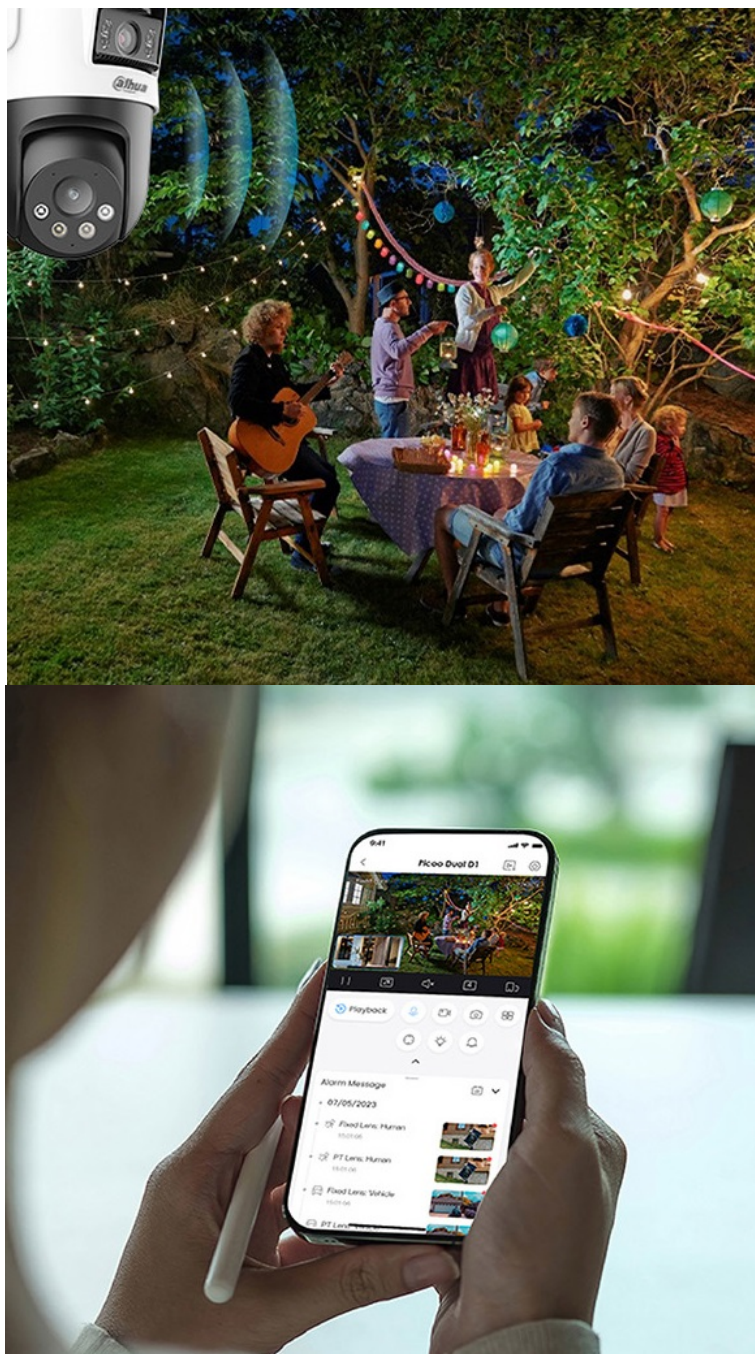

36 měs.

Stav:

Nové zboží

Popis

Dahua IPC-P5DP-5F-PV - efektivně ohlídá vnější prostor

Duální IP kamera Dahua IPC-P5DP-5F-PV pro snímání venkovního prostoru. Díky **PTZ konstrukci s duálním objektivem** umožňuje funkci otáčení a naklánění, takže s přehledem zachytí vše, co se kolem děje, a daný prostor monitoruje současně z různých oblastí a úhlů.

Snímače umožní zachytit obraz jasně, čistě a v potřebném **HD rozlišení**. Nechybí ani pokročilé **noční vidění s IR přísvícením do vzdálenosti až 50 m**, díky čemuž je tento model ideálním spojencem pro zabezpečení. Pomocí **mobilní aplikace** máte IP kameru Dahua IPC-P5DP-5F-PV pod kontrolou.

Umožní vám nastavení objektivů do požadovaného úhlu, příjem notifikací na vaše zařízení, živé náhledy nebo třeba **obousměrnou komunikaci** v reálném čase skrze **integrováný mikrofon a reproduktor** v kameře. Díky konstrukci se **stupněm krytí IP66** si na kameru nepříjde ani nepříznivé vnější počasí a je optimálně chráněna proti dešti, větru nebo prachu.