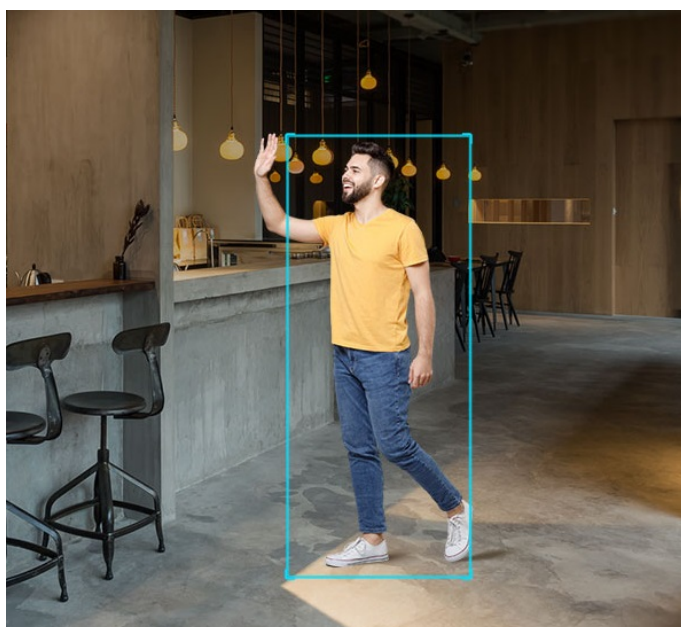

Dahua IPC-H3AP-0360B

Vnitřní **5megapixelová** IP síťová kamera typu **Cube** s **Wi-Fi**, rozlišením **2880 × 1620 px**, snímačem **CMOS 1/3"**, kompresí videa **H.265**, mikrofonom a reproduktorem.

IR přísvit do 10 m, objektiv **f = 3,6 mm**, **úhel záběru 74° horizontálně**, ICR, **DWDR**, 1× LAN 10/100 Mbps, slot pro **microSD** kartu (max 256 GB), napájení **DC 5 V**.

K zařízení je dodáván ZDARMA software **SmartPSS Lite**. Slouží k pohodlné správě IP (NVR/XVR/IP kamer) zařízení. Aplikace umožňuje automatické vyhledání zařízení, živý náhled kanálů, nahrávání vybraných kanálů dle zadaných kritérií a samozřejmě přehrávání záznamů. Další aplikace je **DSS Express**, která je také zdarma. Nabízí více funkcí a architekturu klient-server. Nejdříve nainstalujete serverovou část a poté klientskou aplikaci. Klient může být nainstalovaný na stejném PC jako server, ale i na jiném PC ve stejné síti. DSS Express umožňuje až 10 připojených klientů zdarma. Pokročilejší **DSS Pro** je již licencované a nabízí mnohem více analytických funkcí.

Pro mobilní přístup využijte aplikaci **DMSS**; stahujte a instalujte z aplikačních systémových bází (Google/Apple).

Většina IP kamer Dahua je podporována v NAS zařízeních Synology ([seznam zde](#)) a Qnap ([seznam zde](#)).