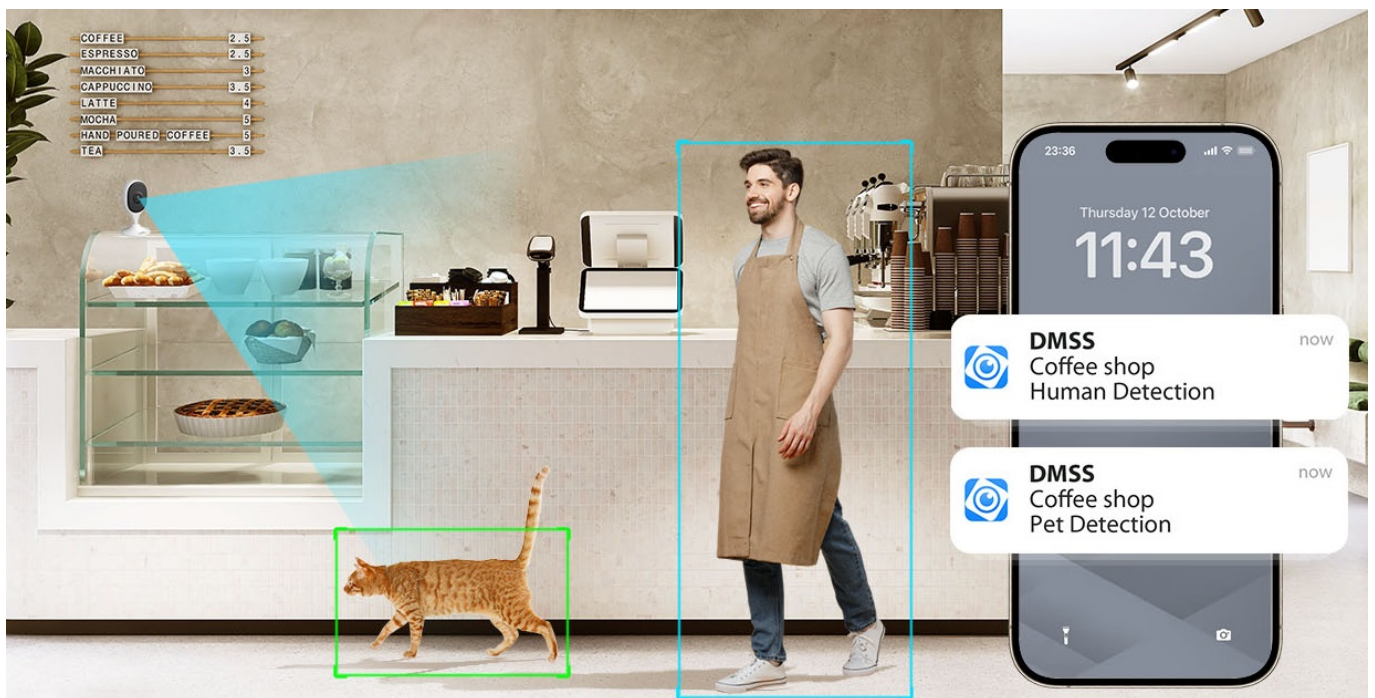

### Dahua IPC-C3AP-0280B - kompaktní řešení pro monitoring interiéru

**IP kamera Dahua IPC-C3AP-0280B** v kompaktním provedení, která je určena do vnitřních prostor – kanceláře nebo domácnosti. **Snímač CMOS** podporuje čistý obraz a ve spojení s pokročilou **funkcí nočního vidění** produkuje jasné zobrazení bez ohledu na denní či noční dobu. Představuje tak ideálního parťáka pro celodenní monitoring vnitřního prostoru.

**Pokročilý systém AI** dokáže rozeznat postavy osob i domácí mazlíčky a efektivně odfiltrovat irelevantní objekty. Díky tomu předchází falešným poplachům a na váš smartphone skrze **DMSS aplikaci** tak přichází výhradně jen opodstatněné notifikace.

### Vlastnosti:

- Rozlišení snímáče 3 Mpx
- Komprese videa H.265
- Mobilní aplikace v češtině
- Slot pro instalaci microSD karty do kapacity 256 GB
- IR přísvit s dosahem až 10 metrů
- Obousměrné audio
- Režim soukromí
- AI detekce lidské postavy, detekce zvířat
- Detekce abnormálních zvuků
- Bezdrátové připojení Wi-Fi
- Bluetooth párování
- Otáčení obrazu 0°/180°
- Manuální nastavení úhlu: 0° až 360° horizontálně, -10° až 70° vertikálně
- Magnetická základna