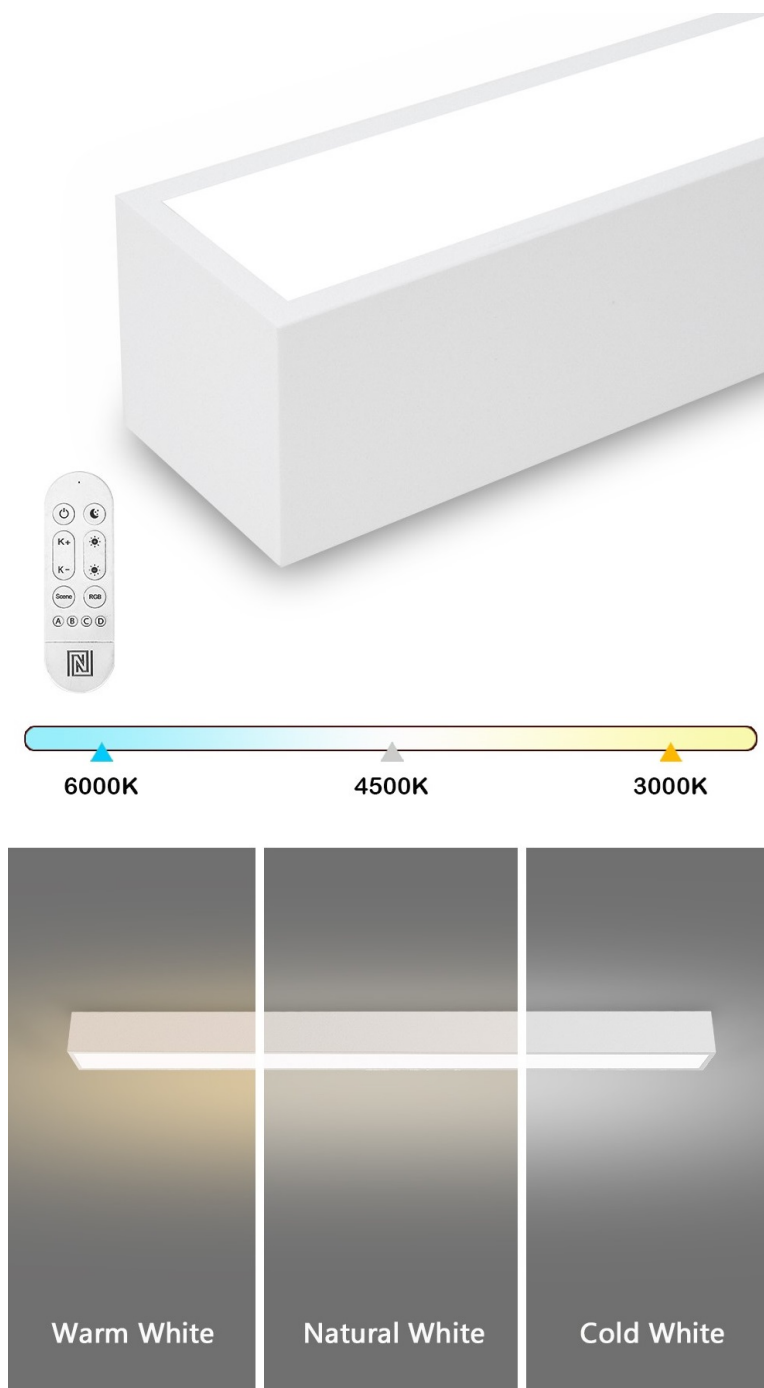

## IMMAX NEO LITE LUNGO SMART - osvětlení pro každou chytrou domácnost

**Chytré stropní svítidlo IMMAX NEO LITE LUNGO SMART** pro osvětlení domácnosti. Svým **štíhlým a elegantním designem** je vhodné pro umístění do různých obytných místností, chodby, a dokonce i kanceláře. Disponuje funkcí **stmívání** a **nastavitelné barevné teploty v rozmezí 3000-6000 K**, díky čemuž produkuje teplé až studené bílé světlo. Vytvoří tak osvětlení jak pro večerní relax, tak pro pracovní nasazení a soustředěný výkon.

### IMMAX NEO LITE LUNGO SMART 120 cm bílé

Stropní svítidlo pro chytrou domácnost, které nabízí možnost **výběru odstínu bílé** barvy a dokonale osvětlí interiér. Svítidla LUNGO dodávají prostoru moderní a nadčasově laděný vzhled, který nikdy nezestárne. Tenké, podlouhlé světlo o **délce 120 cm** přináší styl a funkčnost i do úzkých prostorů a je tak vhodnou volbou pro chodby, koupelny nebo kanceláře. Vyspělá technologie ve svítidle, komunikující bezdrátově pomocí **Wi-Fi na protokolu Tuya**, umožní integraci svítidla do aplikace **IMMAX NEO PRO** v mobilním telefonu. Samozřejmostí je kompatibilita s hlasovými asistenty **Amazon Alexa, Google Assistant, Apple Siri**. Součástí balení je také dálkový ovladač.

#### ZÁKLADNÍ SPECIFIKACE

**Příkon:** 38 W

**Světelný tok:** 2882 lm

**Barevná teplota:** 3000–6000 K

**Index podání barev:** > 80

**Stmívání:** ano

**Minimální životnost:** 50 000 hodin

**Materiál:** kov + plast