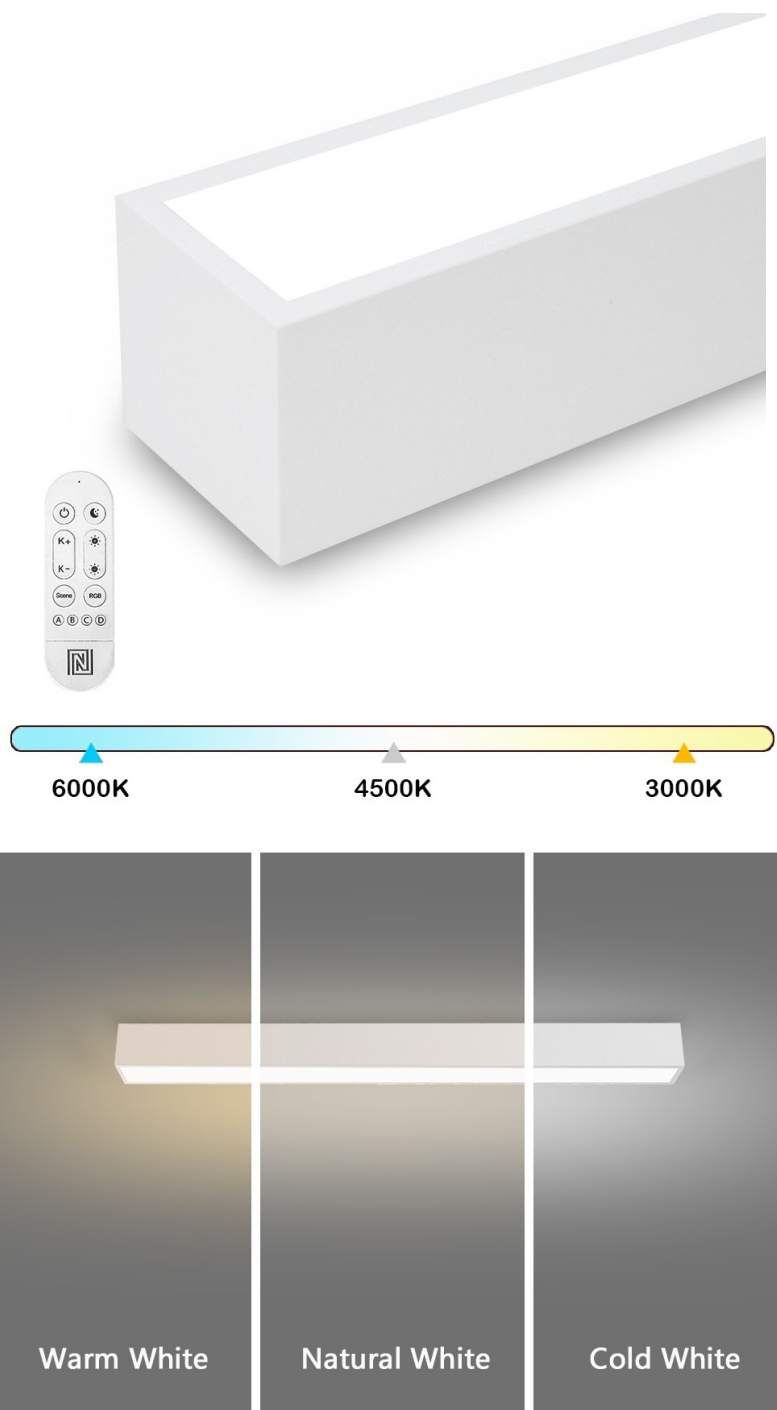

24 měs.

Stav:

Nové zboží

Popis

IMMAX NEO LITE LUNGO SMART - osvětlení pro každou chytrou domácnost

Chytré stropní svítidlo IMMAX NEO LITE LUNGO SMART pro osvětlení domácnosti. Svým **štíhlým a elegantním designem** je vhodné pro umístění do různých obytných místností, chodby, a dokonce i kanceláře. Disponuje funkcí **stmívání** a **nastavitelné barevné teploty v rozmezí 3000-6000 K**, díky čemuž produkuje teplé až studené bílé světlo. Vytvoří tak osvětlení jak pro večerní relax, tak pro pracovní nasazení a soustředěný výkon.

BEACON

Poskytne vám správné světlo pro široké spektrum činností během celého dne. **Smart osvětlení IMMAX NEO LITE LUNGO** lze ovládat pomocí **dálkového ovladače**, který je součástí balení, nebo skrze **mobilní aplikaci IMMAX NEO PRO** v smartphonu či tabletu. Díky tomu tak můžete světlo ovládat odkudkoli a vytvořit si přívětivé osvětlení ještě před příchodem domů. Případně vytvořit zdání přítomnosti a jednoduše odradit nezanvané návštěvníky.

IMMAX NEO LITE LUNGO SMART 90 cm bílé

Stropní svítidlo pro chytrou domácnost, které nabízí možnost **výběru odstínu bílé** barvy a dokonale osvětlí interiér. Svítidla LUNGO dodávají prostoru moderní a nadčasově laděný vzhled, který nikdy nezestárne. Tenké, podlouhlé světlo **o délce 90 cm** přináší styl a funkčnost i do úzkých prostorů a je tak vhodnou volbou pro chodby, koupelny nebo kanceláře. Vyspělá technologie ve svítidle, komunikující bezdrátově pomocí **Wi-Fi na protokolu Tuya**, umožní integraci svítidla do aplikace **IMMAX NEO PRO** v mobilním telefonu. Samozřejmostí je kompatibilita s hlasovými asistenty **Amazon Alexa, Google Assistant, Apple Siri**. Součástí balení je také dálkový ovladač.

ZÁKLADNÍ SPECIFIKACE

Příkon: 29 W

Světelný tok: 2204 lm

Barevná teplota: 3000–6000 K

Index podání barev: > 80

Stmívání: ano

Minimální životnost: 50 000 hodin

Materiál: kov + plast