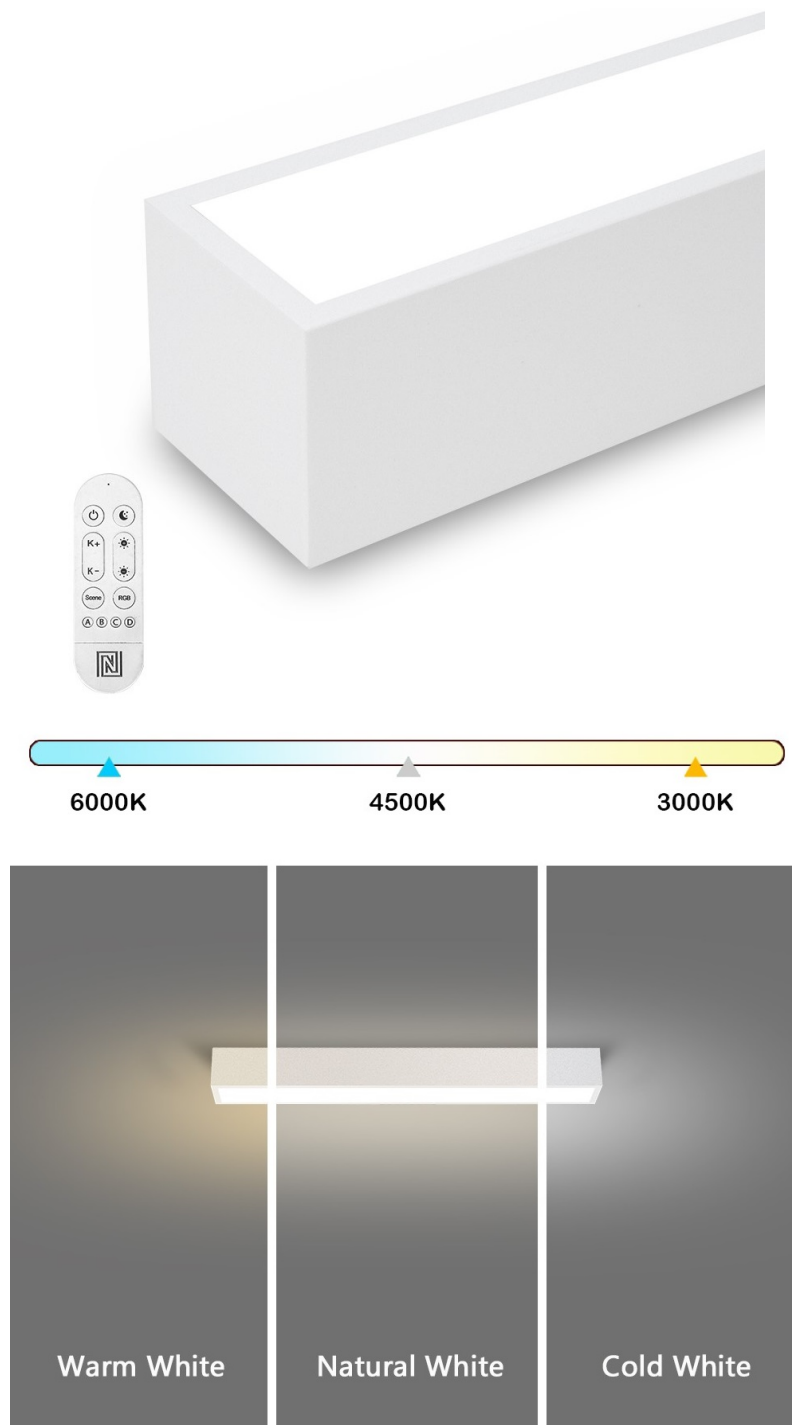

IMMAX NEO LITE LUNGO SMART 58CM BÍLÉ

Cena celkem:	1 799 Kč (bez DPH: 1 487 Kč)
Kód zboží:	OSVIMM1409
Part No.:	07257L
Záruka:	24 měs.
Stav:	Nové zboží

Popis

IMMAX NEO LITE LUNGO SMART - osvětlení pro každou chytrou domácnost

Chytré stropní svítidlo IMMAX NEO LITE LUNGO SMART pro osvětlení domácnosti. Svým **štíhlým a elegantním designem** je vhodné pro umístění do různých obytných místností, chodby, a dokonce i kanceláře. Disponuje funkcí **stmívání** a **nastavitelné barevné teploty v rozmezí 3000-6000 K**, díky čemuž produkuje teplé až studené bílé světlo. Vytvoří tak osvětlení jak pro večerní relax, tak pro pracovní nasazení a soustředěný výkon.

IMMAX NEO LITE LUNGO SMART 58 cm bílé

Stropní svítidlo pro chytrou domácnost, které nabízí možnost **výběru odstínu bílé** barvy a dokonale osvětlí interiér. Svítidla LUNGO dodávají prostoru moderní a nadčasově laděný vzhled, který nikdy nezestárne. Tenké, podlouhlé světlo o **délce 58 cm** přináší styl a funkčnost i do úzkých prostorů a je tak vhodnou volbou pro chodby, koupelny nebo kanceláře. Vyspělá technologie ve svítidle, komunikující bezdrátově pomocí **Wi-Fi na protokolu Tuya**, umožní integraci svítidla do aplikace **IMMAX NEO PRO** v mobilním telefonu. Samozřejmostí je kompatibilita s hlasovými asistenty **Amazon Alexa, Google Assistant, Apple Siri**. Součástí balení je také dálkový ovladač.

ZÁKLADNÍ SPECIFIKACE

Příkon: 20 W

Světelný tok: 1520 lm

Barevná teplota: 3000–6000 K

Index podání barev: > 80

Stmívání: ano

Minimální životnost: 50 000 hodin

Materiál: kov + plast