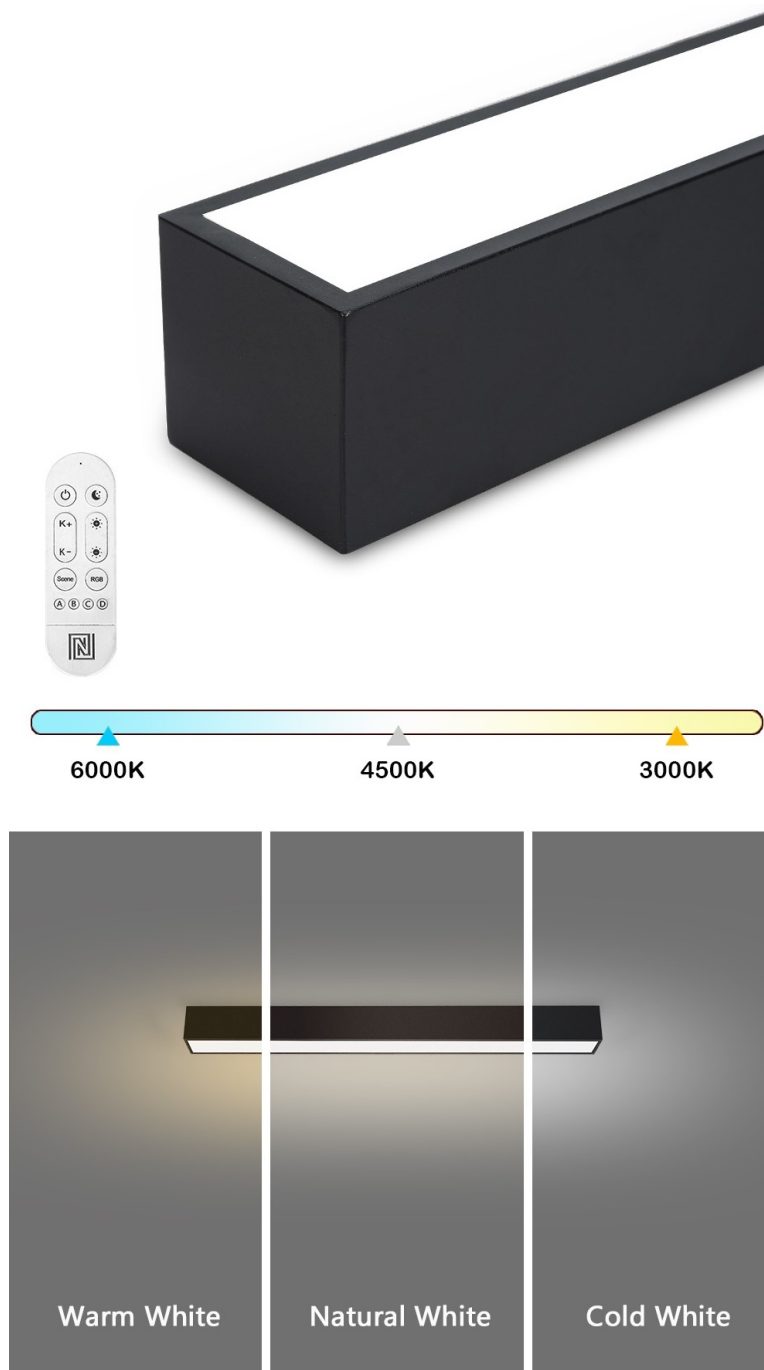

## IMMAX NEO LITE LUNGO SMART 58CM ČERNÉ

Cena celkem:

**1 799 Kč**  
**(bez DPH: 1 487 Kč)**

Kód zboží:

OSVIMM1406

Part No.:

07254L

Záruka:

## IMMAX NEO LITE LUNGO SMART - osvětlení pro každou chytrou domácnost

**Chytré stropní svítidlo IMMAX NEO LITE LUNGO SMART** pro osvětlení domácnosti. Svým **štíhlým a elegantním designem** je vhodné pro umístění do různých obytných místností, chodby, a dokonce i kanceláře. Disponuje funkcí **stmívání** a **nastavitelné barevné teploty v rozmezí 3000-6000 K**, díky čemuž produkuje teplé až studené bílé světlo. Vytvoří tak osvětlení jak pro večerní relax, tak pro pracovní nasazení a soustředěný výkon.

### IMMAX NEO LITE LUNGO SMART 58 cm černé

Stropní svítidlo pro chytrou domácnost, které nabízí možnost **výběru odstínu bílé** barvy a dokonale osvětlí interiér. Svítidla LUNGO dodávají prostoru moderní a nadčasově laděný vzhled, který nikdy nezestárne. Tenké, podlouhlé světlo o **délce 58 cm** přináší styl a funkčnost i do úzkých prostorů a je tak vhodnou volbou pro chodby, koupelny nebo kanceláře. Vyspělá technologie ve svítidle, komunikující bezdrátově pomocí **Wi-Fi na protokolu Tuya**, umožní integraci svítidla do aplikace **IMMAX NEO PRO** v mobilním telefonu. Samozřejmostí je kompatibilita s hlasovými asistenty **Amazon Alexa, Google Assistant, Apple Siri**. Součástí balení je také dálkový ovladač.

#### ZÁKLADNÍ SPECIFIKACE

**Příkon:** 20 W

**Světelný tok:** 1520 lm

**Barevná teplota:** 3000–6000 K

**Index podání barev:** > 80

**Stmívání:** ano

**Minimální životnost:** 50 000 hodin

**Materiál:** kov + plast