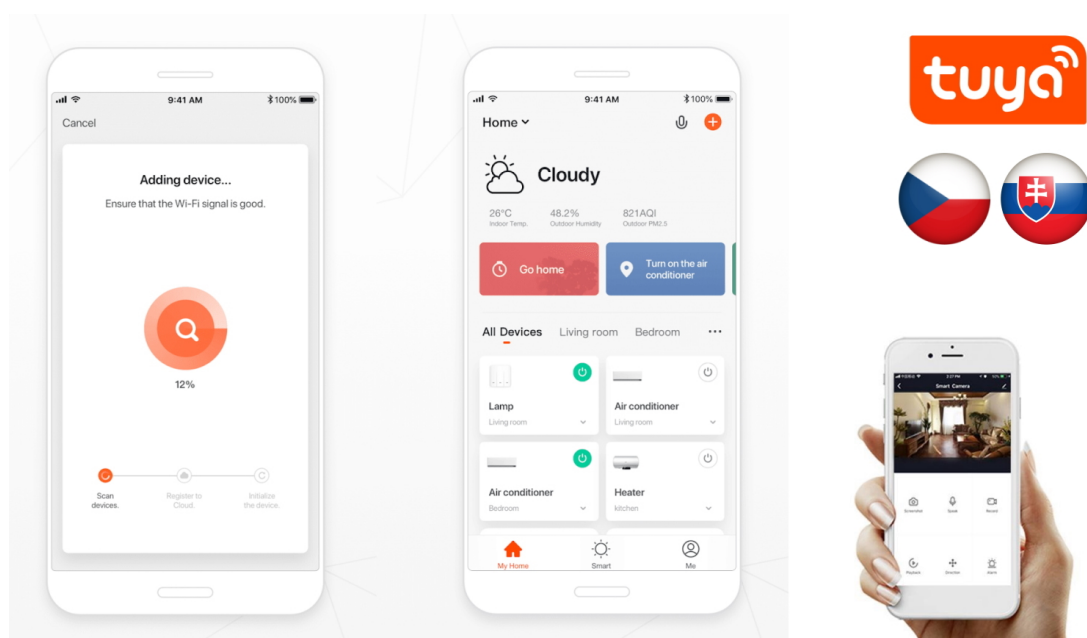

IMMAX NEO FINO 80 cm 55 W

Stylové a štíhlé kruhové světlo v černé barvě, které poskytuje moderní a sofistikované osvětlení pro váš interiér. Světlo FINO je díky svému všestrannému designu vhodné pro montáž na **zed' i strop**, což vám poskytuje flexibilitu v jeho umístění. Umožňuje přizpůsobit jak intenzitu, tak i teplotu světla od teplé po studenou bílou. Svítidlo lze propojit s chytrou bránou **IMMAX NEO** a ovládat tak celou síť domácích světelných zdrojů skrze dálkový ovladač či aplikaci v mobilním telefonu. Dálkový ovladač **Zigbee 3.0** je součástí balení. Systém je **kompatibilní s iOS, Android, Amazon Alexa, Apple Siri, Google Assistant, Tuya, Philips HUE či Somfy**.

Součástí balení je dálkový ovladač.

ZÁKLADNÍ SPECIFIKACE

Příkon: 55 W

Světelný tok: 4285 lm

Barevná teplota: 2700–6500 K

Index podání barev: > 86

Stmívání: ano

Minimální životnost: 50 000 hodin

Materiál: kov + plast

Vstupní napětí: AC 220–230 V

Rozměry: 800 × 800 mm

Vzdálenost od stropu: 80 mm

Barva: černá

Energetická třída (EEI): G

TuyaSmart:

[Aplikace pro Android](#)

[Aplikace pro iOS](#)