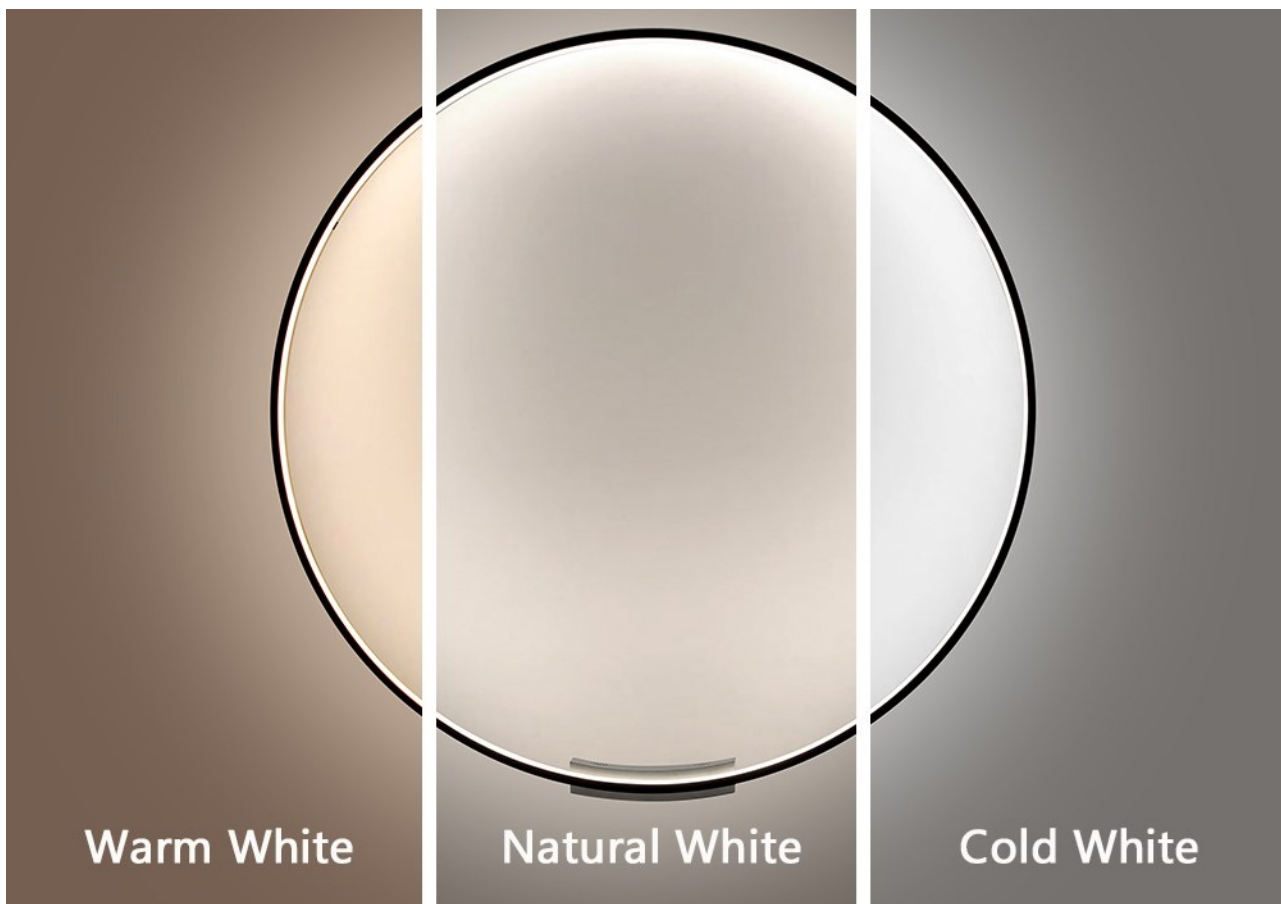

Záruka:

36 měs.

Stav:

Nové zboží

Popis

Moderní domov s osvětlením IMMAX NEO FINO

Kruhové svítidlo IMMAX NEO FINO je nejenom praktickým, ale také stylovým doplňkem do vaší domácnosti. Kombinuje **elegantní kruhový design s flexibilní montáží** na stěnu nebo strop. Díky funkci **stmívání** a nastavení rozsahu **barevné teploty 2700-6500 K** vykouzlíte doma osvětlení pro jakoukoli příležitost - pro večerní odpočinek a relax i povzbuzující světlo pro podporu soustředění a práci.

Navíc díky kruhovému provedení **směřuje světlo dovnitř**, takže nedochází k oslnění jako u běžných zdrojů světla. Mezi další přednosti světla **IMMAX NEO FINO** patří možnost **propojení s chytrou bránou IMMAX NEO**, díky čemuž poté můžete světlo ovládat pomocí dálkového ovladače nebo **mobilní aplikace**.

IMMAX NEO FINO 80 cm 50 W

Stylové a štíhlé kruhové světlo v černé barvě, které poskytuje moderní a sofistikované osvětlení pro váš interiér. Světlo FINO je díky svému všestrannému designu vhodné pro montáž na **zed' i strop**, což vám poskytuje flexibilitu v jeho umístění. Navíc **svítí směrem dovnitř** a tedy neoslňuje. Umožňuje přizpůsobit jak intenzitu, tak i teplotu světla od teplé po studenou bílou. Svítidlo lze propojit s chytrou bránou **IMMAX NEO** a ovládat tak celou síť domácích světelných zdrojů skrze dálkový ovladač či aplikaci v mobilním telefonu. Dálkový ovladač **Zigbee 3.0** je součástí balení. Systém je **kompatibilní s iOS, Android, Amazon Alexa, Apple Siri, Google Assistant, Tuya, Philips HUE či Somfy**.