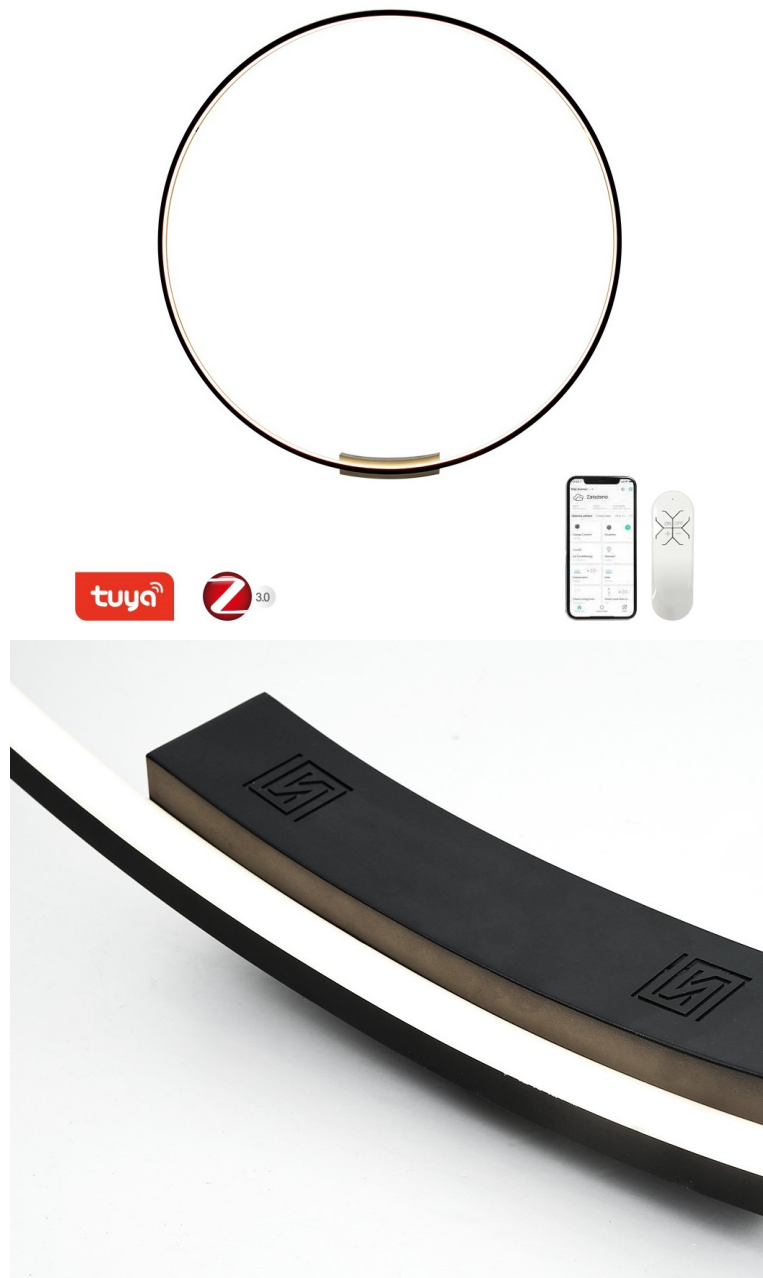

Záruka:

36 měs.

Stav:

Nové zboží

Popis

Moderní domov s osvětlením IMMAX NEO FINO

Kruhové svítidlo IMMAX NEO FINO je nejenom praktickým, ale také stylovým doplňkem do vaší domácnosti. Kombinuje **elegantní kruhový design s flexibilní montáží** na stěnu nebo strop. Díky funkci **stmívání** a nastavení rozsahu **barevné teploty 2700-6500 K** vykouzlíte doma osvětlení pro jakoukoli příležitost - pro večerní odpočinek a relax i povzbuzující světlo pro podporu soustředění a práci.

Navíc díky kruhovému provedení **směřuje světlo dovnitř**, takže nedochází k oslnění jako u běžných zdrojů světla. Mezi další přednosti světla **IMMAX NEO FINO** patří možnost **propojení s chytrou bránou IMMAX NEO**, díky čemuž poté můžete světlo ovládat pomocí dálkového ovladače nebo **mobilní aplikace**.

IMMAX NEO FINO 80 cm 50 W

Stylové a štíhlé kruhové světlo v černé barvě, které poskytuje moderní a sofistikované osvětlení pro váš interiér. Světlo FINO je díky svému všestrannému designu vhodné pro montáž na **zed' i strop**, což vám poskytuje flexibilitu v jeho umístění. Navíc **svítí směrem dovnitř** a tedy neoslňuje. Umožňuje přizpůsobit jak intenzitu, tak i teplotu světla od teplé po studenou bílou. Svítidlo lze propojit s chytrou bránou **IMMAX NEO** a ovládat tak celou síť domácích světelných zdrojů skrze dálkový ovladač či aplikaci v mobilním telefonu. Dálkový ovladač **Zigbee 3.0** je součástí balení. Systém je **kompatibilní s iOS, Android, Amazon Alexa, Apple Siri, Google Assistant, Tuya, Philips HUE či Somfy**.