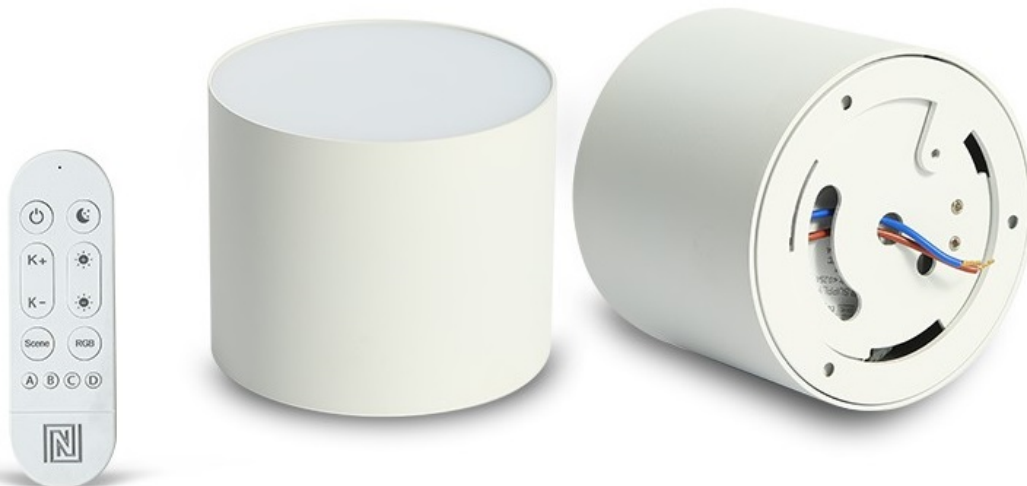

24 měs.

Stav:

Nové zboží

Popis

IMMAX NEO LITE RONDATES SMART - světlo pro chytrý a moderní domov

Kompaktní stropní svítidlo IMMAX NEO LITE RONDATES SMART, které poskytne komfortní osvětlení v každém interiéru. Je vhodné pro nenáročné uživatele, kteří ocení možnost ovládání na dálku pomocí ovladače. Díky **podpoře bezdrátové Wi-Fi komunikace na protokolu Tuya** můžete osvětlení integrovat do **aplikace IMMAX NEO PRO** a ovládat veškerá kompatibilní světla skrze smartphone.

Jednoduše vytvoříte světelné aranžmá pro jakoukoli situaci - relax, romantiku i pracovní nasazení. Světlo IMMAX NEO LITE RONDATES SMART totiž produkuje **barevnou teplotu v rozmezí 2700-6500 K** a ve spojení s funkcí stmívání se přizpůsobí všem vašim požadavkům. Potěší také **podpora hlasových asistentů** Amazon Alexa, Google Assistant a Apple Siri.

IMMAX NEO LITE RONDATES SMART 32 W

LED stropní svítidlo pro chytrou domácnost. Díky svému **modernímu designu** dokonale splyne s každým interiérem. Vyspělá technologie bezdrátové komunikace pomocí Wi-Fi na protokolu **Tuya** umožní integraci svítidla do aplikace **IMMAX NEO PRO**. I na dálku tak můžete vytvořit ideální osvětlení, změnit barvu světla od teplé bílé po studenou bílou či nastavit intenzitu světla. Systém IMMAX NEO LITE je plně kompatibilní se Samsung SmartThings, Philips HUE, Lidl, Somfy Tahoma a **podporuje hlasové asistenty** Amazon Alexa, Google Assistant a Apple Siri. Svítidlo lze propojit s pohybovým a světelným senzorem, což umožňuje automatické rozsvícení světla po setmění při detekci pohybu a přispívá ke zvýšení bezpečnosti a pohodlí v domácnosti.