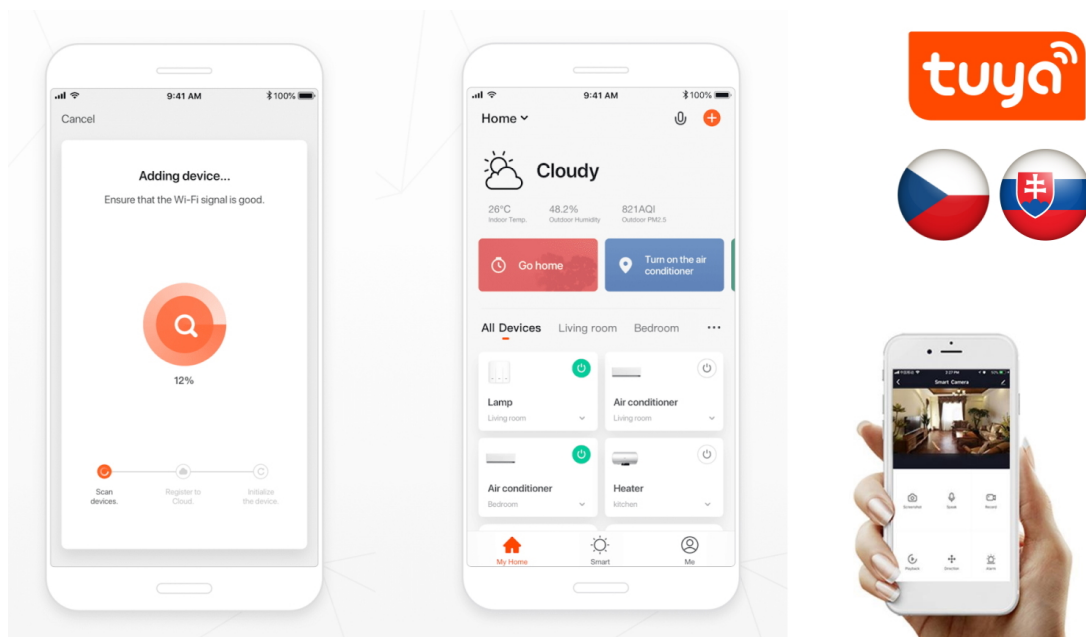

### Popis

## IMMAX NEO CANTO SLIM - moderní stropní svítidlo pro náročné

**LED svítidlo IMMAX NEO CANTO SLIM** potěší fanoušky technických tvarů a moderního designu, kteří hledají nějaký ten kousek do interiéru. Podporuje **barevnou teplotu v rozsahu 3000-6000 K**, takže získáte osvětlení jak pro chvíle relaxace, tak plného pracovního nasazení. **Funkce stmívání** vytvoří optimální atmosféru pro každou příležitost. **Světlo svítidlo IMMAX NEO CANTO SLIM** umožňuje **bezdrátovou komunikaci na protokolu ZigBee 3.0**, díky čemuž můžete tento model integrovat do chytrého systému celého domu a ovládat světelné zdroje pomocí **dálkového ovladače**, případně skrze **mobilní aplikaci Immax NEO PRO**.

IMMAX NEO CANTO SLIM 60 W bílé

Stropní LED svítidlo pro chytrou domácnost osvětlí interiér a **možnost výběru odstínu bílé barvy** dokonale dokreslí atmosféru. Podporuje bezdrátový komunikační protokol **ZigBee 3.0**. Ten umožňuje ovládání celé sítě domácích světelných zdrojů skrze přiložený **dálkový ovladač** či aplikaci **Immax NEO PRO** v mobilním telefonu. Tato svítidla jsou vhodná do systému osvětlení **Immax NEO, Tuya** či **Philips HUE a dalších**. Samozřejmostí je kompatibilita s hlasovým ovládáním přes Amazon Alexa, Google Assistant nebo Apple Siri.