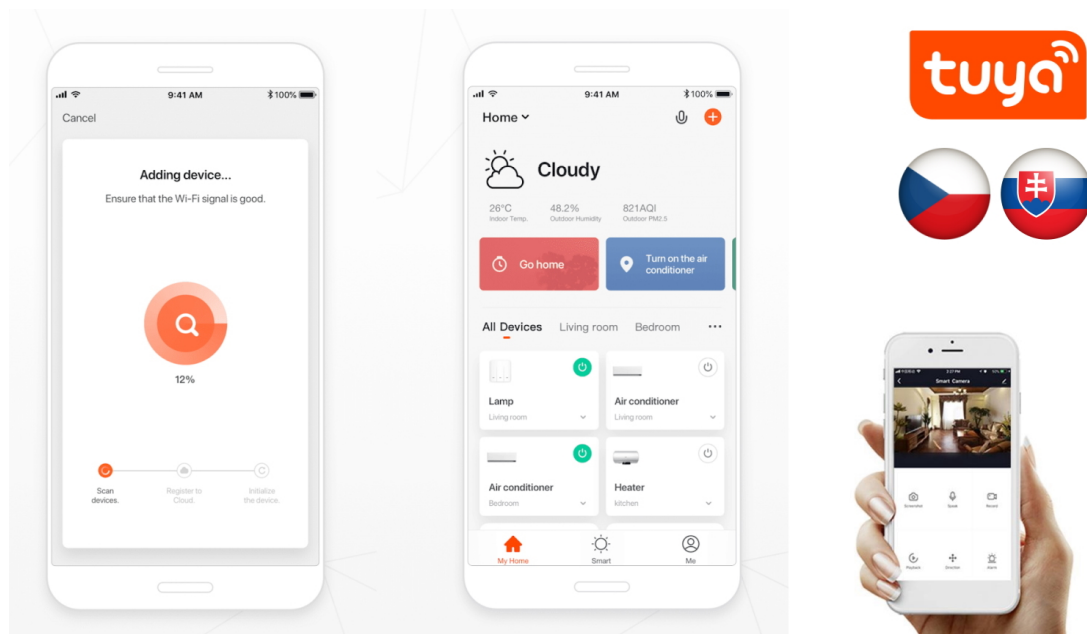

24 měs.

Stav:

Nové zboží

Popis

IMMAX NEO LITE TUDO SMART - chytré osvětlení pro každou náladu

Stropní LED svítidlo IMMAX NEO LITE TUDO SMART do každého interiéru. Je vhodné do všech typů pokojů i na chodby a díky výkonu 65 W produkuje **teplé i studené bílé barvy světla**. Díky tomu je ideální pro osvětlení v denní i noční dobu. Kromě základního osvětlení podporuje také **přídavné RGB podsvícení**, které vytvoří v místnosti jedinečnou atmosféru. **Bezdrátové připojení Wi-Fi** na protokolu Tuya zajišťuje komunikaci a snadnou integraci do systému osvětlení, který můžete ovládat pomocí **aplikace Immax NEO PRO**. Osvětlení tak můžete upravit na dálku s využitím **kompatibilních zařízení** s operačním systémem Android, iOS nebo hlasovými asistenty Amazon Alexa, Apple Siri nebo Google Assistant.

IMMAX NEO LITE TUDO SMART 65 W

LED stropní svítidlo pro chytrou domácnost lze využít téměř v každé místnosti. **Přídavné RGB podsvícení** svítí vzhůru a zvolená barva vnese do místnosti vždy jinou atmosféru. Vyspělá technologie bezdrátové komunikace pomocí Wi-Fi na protokolu **Tuya** umožní integraci svítidla do aplikace **IMMAX NEO PRO**. I na dálku tak můžete vytvořit ideální osvětlení, změnit barvu světla od teplé bílé po studenou či nastavit vlastní světelný režim. Systém IMMAX NEO LITE **podporuje hlasové asistenty** Amazon Alexa, Google Assistant a Apple Siri. Svítidlo lze také ovládat dálkovým ovladačem, který je součástí balení.