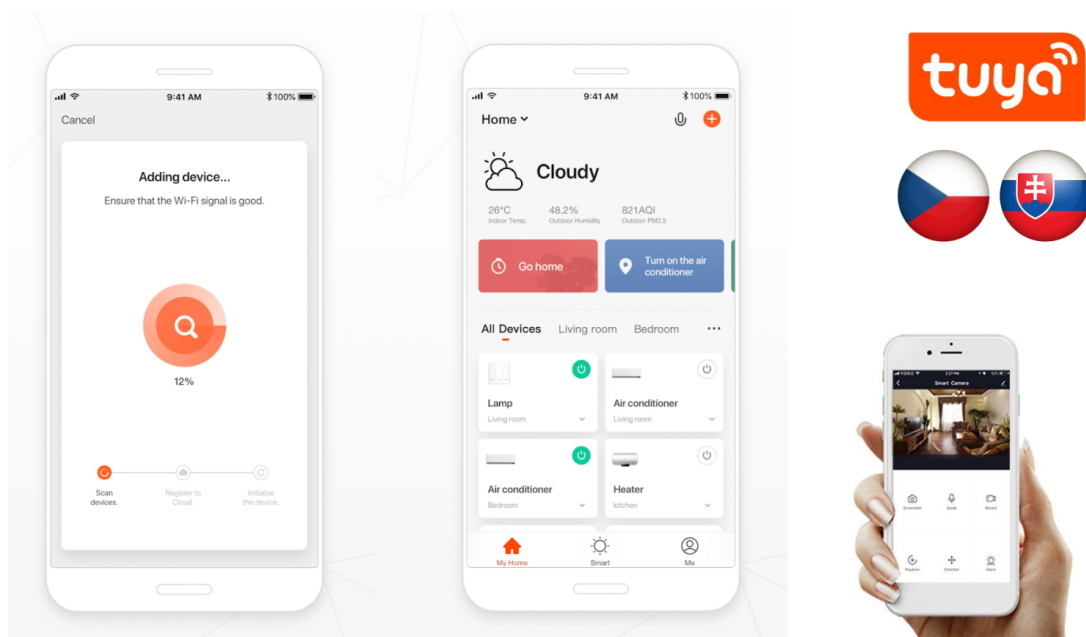

Záruka:

24 měs.

Stav:

Nové zboží

Popis

IMMAX NEO LITE TUDO SMART - chytré osvětlení pro každou náladu

Stropní LED svítidlo IMMAX NEO LITE TUDO SMART do každého interiéru. Je vhodné do všech typů pokojů i na chodby a díky výkonu 65 W produkuje **teplé i studené bílé barvy světla**. Díky tomu je ideální pro osvětlení v denní i noční dobu. Kromě základního osvětlení podporuje také **přídavné RGB podsvícení**, které vytvoří v místnosti jedinečnou atmosféru. **Bezdrátové připojení Wi-Fi** na protokolu Tuya zajišťuje komunikaci a snadnou integraci do systému osvětlení, který můžete ovládat pomocí **aplikace Immax NEO PRO**. Osvětlení tak můžete upravit na dálku s využitím **kompatibilních zařízení** s operačním systémem Android, iOS nebo hlasovými asistenty Amazon Alexa, Apple Siri nebo Google Assistant.

IMMAX NEO LITE TUDO SMART 65 W

LED stropní svítidlo pro chytrou domácnost lze využít téměř v každé místnosti. **Přídavné RGB podsvícení** svítí vzhůru a zvolená barva vnese do místnosti vždy jinou atmosféru. Vyspělá technologie bezdrátové komunikace pomocí Wi-Fi na

protokolu **Tuya** umožní integraci svítidla do aplikace **IMMAX NEO PRO**. I na dálku tak můžete vytvořit ideální osvětlení, změnit barvu světla od teplé bílé po studenou či nastavit vlastní světelný režim. Systém IMMAX NEO LITE **podporuje hlasové asistenty** Amazon Alexa, Google Assistant a Apple Siri. Svítidlo lze také ovládat dálkovým ovladačem, který je součástí balení.