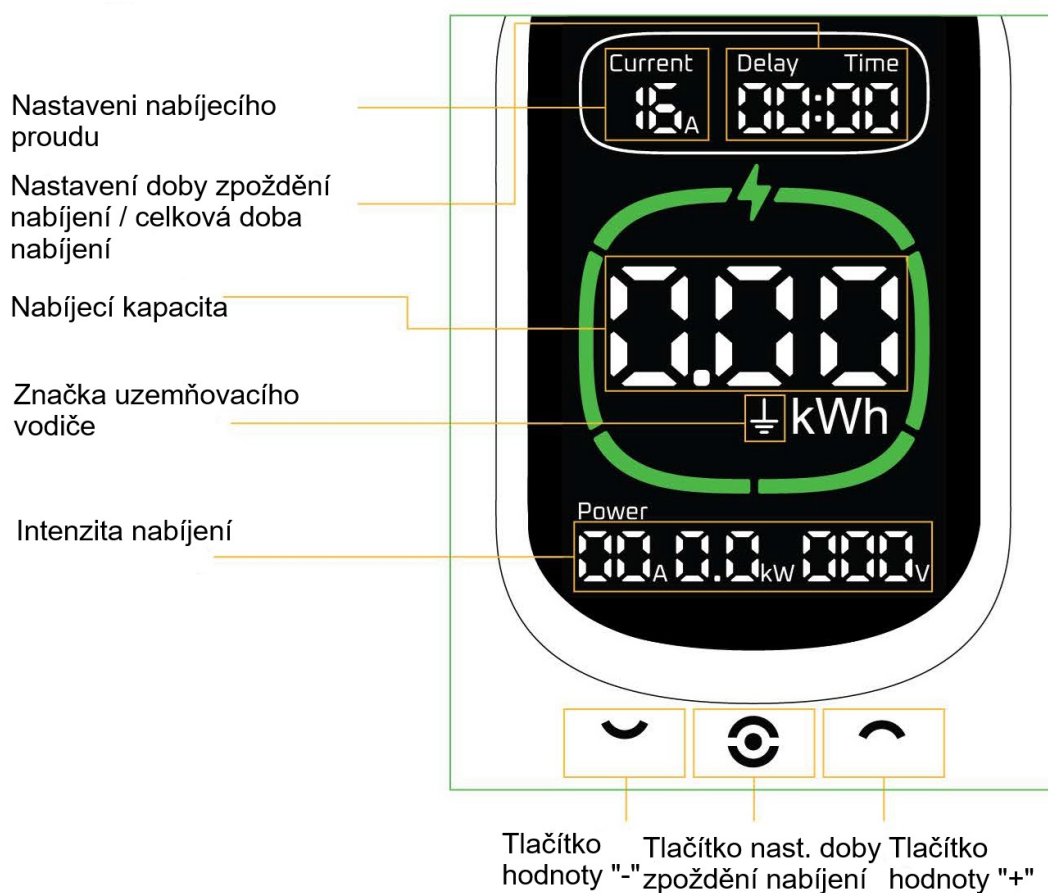

ZÁKLADNÍ SPECIFIKACE

Výkon: 3,6 kW

Vstupní napětí: 230 V

Vstupní proud: až 16 A

Výstup: IEC 62196 Typ 2, kabel o délce 6 metrů

Proudový chránič: Typ A + DC 6 mA s monitorováním ochranného vodiče

Kategorie krytí: IP65

Provozní teplota: -30 až +50 °C

Rozměry: 200 × 100 × 68 mm

Hmotnost: 2,5 kg (včetně kabelu, bez příslušenství)

Ovládací panel

Bezpečnost na prvním místě

Ochrana proti svodovému proudu

Ochrana proti zemnímu zkratu

Ochrana před bleskem

Ochrana proti přepětí a podpětí

Ochrana proti nadměrnému proudu

Ochrana proti přehřátí

Ochrana proti přehřátí zástrčky

RCD: Typ A + DC 6 mA s monitorováním ochranného vodiče

Bezpečnostní normy

IEC 62752:2016+A1

IEC 61851

IEC 61000-6-1-2019