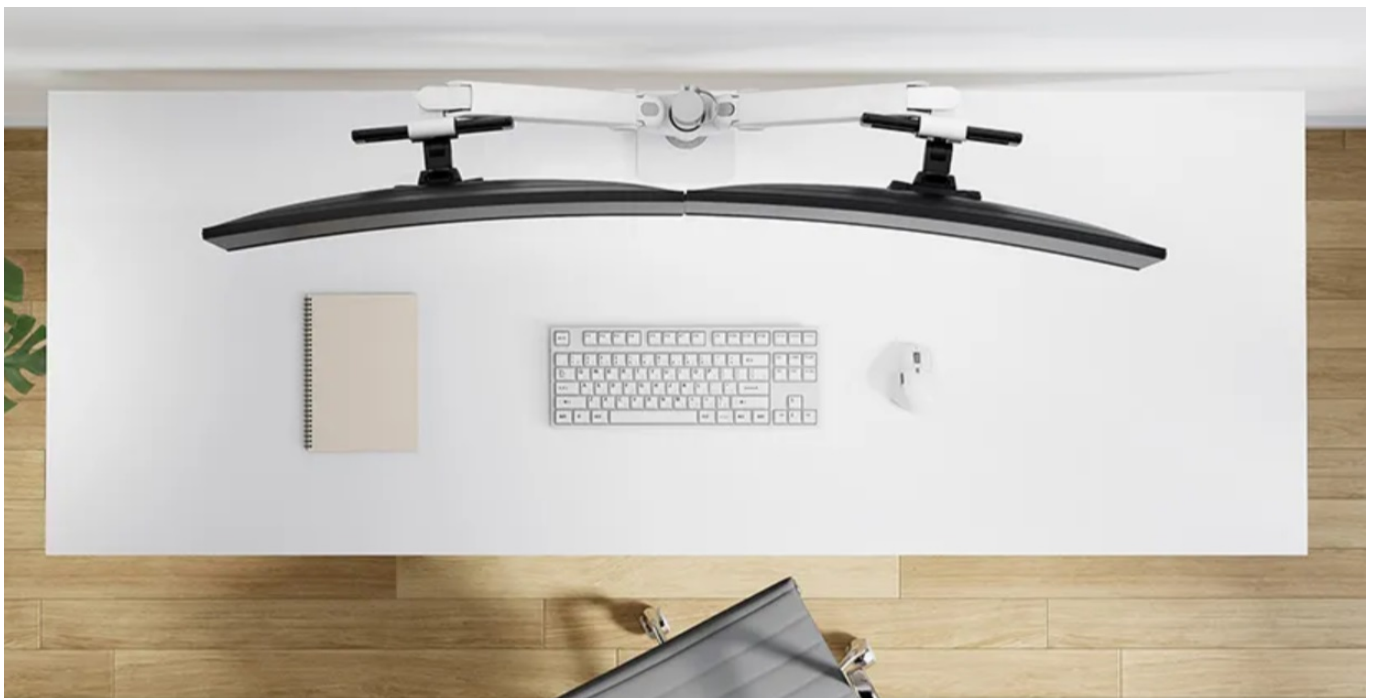

60 měs.

Stav:

Nové zboží

Popis

Stolní držák Neomounts DS65S-950WH2 - promyšlená ergonomie za pracovním stolem

Stolní držák Neomounts DS65S-950WH2, se kterým si snadno přizpůsobíte svůj pracovní prostor s dvojicí monitorů. Držák je vhodný **pro uchycení plochých i prohnutých displejů s úhlopříčkou 24" až 34"** o hmotnosti až 22 kg (2× 11 kg). Konstrukce umožňuje **naklápění, otáčení i rotaci** obrazovky, díky čemuž výrazně podpoří pracovní **ergonomii** a každodenní pohodlí během sezení u počítače. Samozřejmostí je rovněž **nastavení výšky**. Komplexní nastavení pozice vám umožní sledování obrazu v optimálním úhlu a poloze.

S **držákem Neomounts DS65S-950WH2** tak předejdete zvýšené námaze citlivých částí těla, jako jsou záda nebo krk, jejich zatuhnutí a bolesti. Provedení z kvalitních materiálů zajišťuje robustnost a dlouhou životnost celého držáku. Potěší také **integrováný systém správy kabelů**, který slouží k lepší organizaci kabeláže. Součástí balení je svorka i průchodka pro snadnou instalaci.

Neomounts DS65S-950WH2

Plně pohyblivý stolní držák pro dva ploché nebo zakřivené monitory s úhlopříčkou **24" až 34"** a maximální hmotností **22 kg (2 × 11 kg)**. Všestranná technologie naklápění, otáčení a rotace umožňuje vytvořit optimální pozorovací úhel. Držák má nastavitelnou výšku **0-54,2 cm**, hloubku **12,1-45,5 cm** a je vhodný pro obrazovky, které odpovídají vzoru otvorů **VESA 75 x 75 až 100 x 100 mm**. Potěší také systém pro úhledné vedení kabelů. Balení obsahuje stolní svorku i průchodku.

ZÁKLADNÍ SPECIFIKACE

Velikost obrazovky: 24-34"

Nosnost:

celkem 22 kg (11 kg/displej) pro plochý monitor
celkem 18 kg (9 kg/displej) pro zakřivený monitor

Maximální poloměr zakřivení monitoru: 1500 R

Materiál: hliník