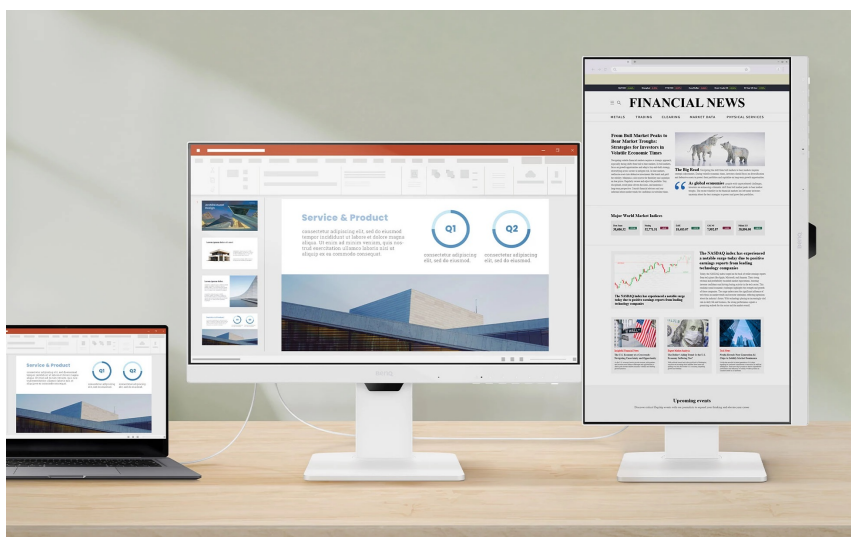

24 měs.

Stav:

Nové zboží

Popis**BenQ GW2486TC - produktivita a ochrana očí v ergonomickém designu**

Pustte se do práce s **monitorem BenQ GW2486TC**, který se přizpůsobí vašim požadavkům. Připojte periferní zařízení pomocí **portu USB-C**, nabíjejte jej během činnosti a dodejte svojí kancelář na flexibilitě. **Ergonomická konstrukce** umožní nastavit obrazovku do požadované výšky nebo úhlu. **Výškově nastavitelný stojan s funkcí Pivot** je navržen tak, abyste po celý den měli optimální pohodlí. **Displej s úhlopříčkou 23,8 palců** přináší dostatek prostoru pro sledování aplikací, dokumentů, webových stránek a dalších projektů ve Full HD rozlišení.

Díky **technologii Daisy Chain** pro sériové zapojení jednoduše vytvoříte sestavu s více monitory, rozšíříte pracovní prostor a získáte více místa na všechny své úkoly. Ve výbavě **monitoru BenQ GW2486TC** najdete zabudované **reproduktory** s celkovým výkonem 4 W. Jsou ideální pro efektivní komunikaci a ozvučení audio obsahu. Pro připojení ke zdroji obrazu slouží rozhraní **HDMI** a **DisplayPort**. Nechybí ani porty **USB 3.2 Gen1 (USB 3.0)** a již zmíněný **USB-C** pro nabíjení a přenos v režimu DP Alt mode.

BenQ GW2486TC

LED monitor s úhlopříčkou **23,8"** disponující Full HD rozlišením **1920 × 1080** obrazových bodů s poměrem stran **16 : 9**. Nabízí jas **250 cd/m²**, kontrastní poměr **1300 : 1**, dobu odezvy **5 ms** a pokrytí 99 % sRGB barevné palety. Pozorovací úhly **178° horizontálně i vertikálně** zaručí skvělou viditelnost z jakéhokoliv úhlu. K dispozici jsou také **dva porty USB 3.0** a port **USB-C**, který umožňuje kromě přenosu videa také napájení připojených zařízení pomocí technologie Power Delivery až do 65 W. Potěší také vestavěné **reproduktory** s celkovým výkonem 4 W, podpora technologie Daisy Chain (MST), výškově nastavitelný stojan a funkce **Pivot**, která umožňuje otočení obrazovky o 90°.