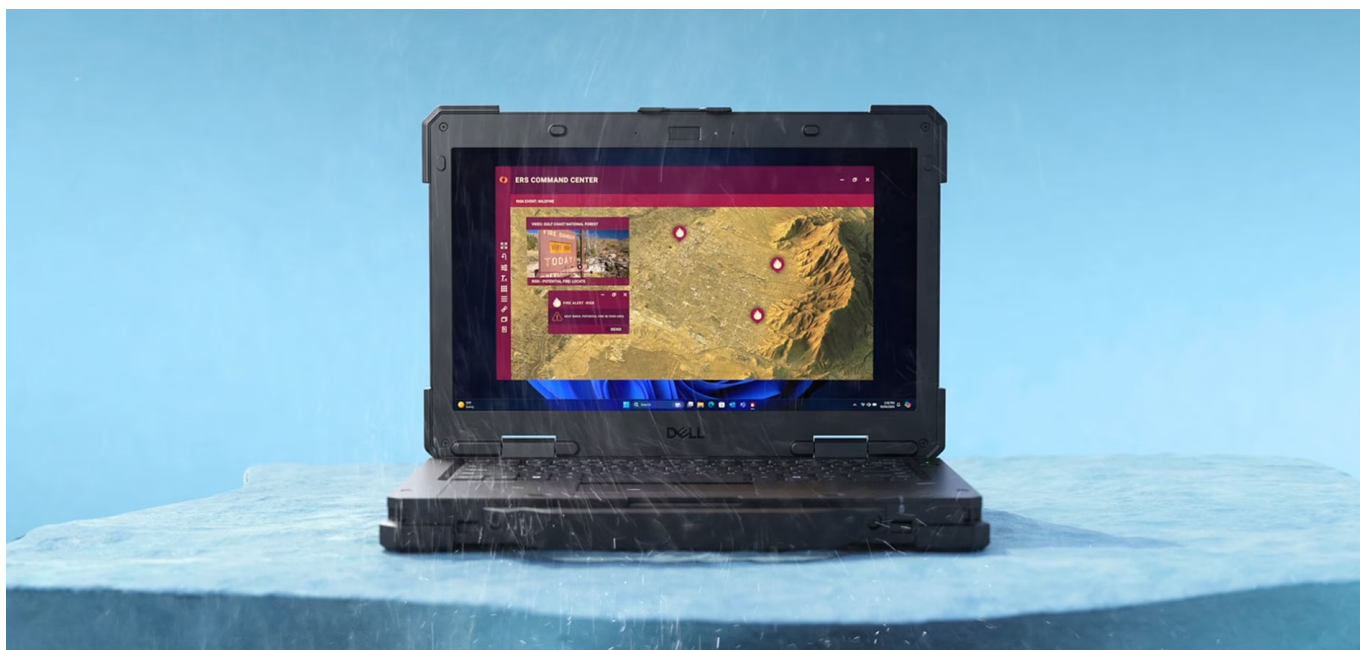

Dell Latitude Pro Rugged 13 vám přináší výkon umělé inteligence v outdoorovém notebooku, se kterým můžete vyrazit kamkoli. Je vybaven **12jádrovým procesorem Intel Core Ultra 5 135U**, který doplňuje podpora **Microsoft Copilot** a výpočetní jednotka pro plynulý provoz nástrojů AI v jakýchkoliv podmínkách. CPU spolu se **16GB RAM** zajišťují výkon pro efektivní výpočty náročných aplikací a **multitasking**. Během vysoké pracovní zátěže je tak zajištěna rychlá odezva a bezproblémový provoz. **Notebook Dell Latitude Pro Rugged 13** nabízí kompaktní **13,3palcovou dotykovou obrazovku** pro intuitivní ovládání a přímou správu softwaru. Díky vysokému jasů je **ideální pro práci ve venkovním prostředí a i za slunného dne** je obsah na obrazovce dobře viditelný a čitelný. Do terénu se hodí také **velkokapacitní baterie vyměnitelná za provozu**.

Testováno v extrémních podmínkách

Notebook Dell Latitude Pro Rugged 13 má pro strach uděláno. **Odolná konstrukce** se vypořádá s pády, extrémními teplotami a dalším nepříznivým vnějším vlivům, jako je voda či prach. Svou pevnou konstrukcí je zaměřen na **práci ve velmi náročném terénu** a jen tak ho něco nerozhodí. Je vhodný pro práci v záchranných či bezpečnostních složkách, stavebnictví a dalších mobilních profesích. Výbava obsahuje například **podsvícenou klávesnici** pro komfortní činnost i za slabého osvětlení nebo integrovanou **Full HD IR webkameru** pro bezpečnou komunikaci.

Nástroj Microsoft Copilot vám zprostředkuje možnosti umělé inteligence v jednoduchém a praktickém balení. S pomocí tohoto nástroje bude každý váš pracovní den jednodušší. Umožní vám například tvorbu hlášení, reportů a dokumentů nejrůznějšího druhu, uplatní se při rešerších, tvorbě vizuálního obsahu a jakékoli práci s informacemi – zkrátka vše, co vaše povolání vyžaduje.