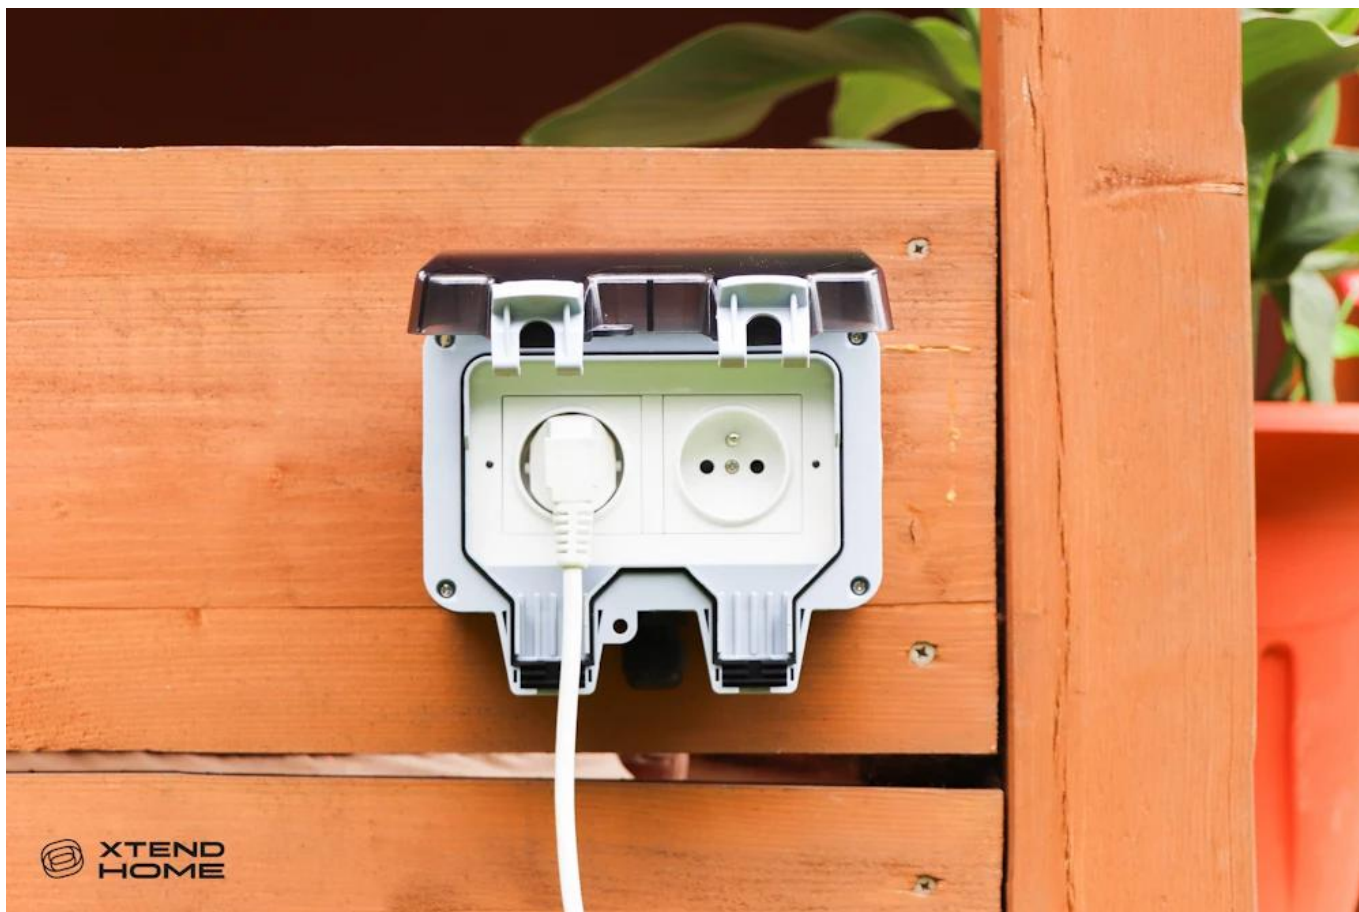

24 měs.

Stav:

Nové zboží

Popis

Xtend Home chytrá venkovní dvouzásuvka IP66

Chytrá venkovní Wi-Fi zásuvka, fungující s aplikací Tuya Smart, slouží k zapínání nebo vypínání elektrických zařízení. Zásuvka **má správné spínání fáze přes levou zdířku**. Podporuje i aplikace třetích stran jako je Alexa hlasový asistent, Google domácí asistent, SmartThings, Yandex nebo IFTTT. Zásuvku stačí umístit kamkoli v rádiovém dosahu vašeho Wi-Fi přístupového bodu.

Můžete si vytvářet časové plány, kdy se má zapnout nebo vypnout. Každá ze zásuvek má svůj vlastní časový plán. Veškerá **nastavení se synchronizují s aplikací Tuya Smart**. Výpadky připojení k internetu nemají žádný vliv na funkčnost. Veškeré nastavení je uloženo v zásuvce a případě potřeby se synchronizuje s Tuya Smart. Po odpojení od el. sítě se znovu připojí k Wi-Fi a synchronizuje nastavení.

Xtend Home chytrá venkovní dvouzásuvka IP66

Chytrá **venkovní Wi-Fi zásuvka**, fungující s aplikací Tuya Smart, slouží k zapínání nebo vypínání elektrických zařízení. Podporuje i aplikace třetích stran jako je Alexa hlasový asistent, Google domácí asistent, SmartThings, Yandex nebo IFTTT. Zásuvku stačí umístit kamkoli v rádiovém dosahu vašeho Wi-Fi přístupového bodu.

Pro konfiguraci a ovládání je třeba mobilní telefon nebo tablet s operačním systémem **Android nebo iOS. Jsou zde však i vodotěsná tlačítka pomocí nichž lze každou zásuvku ovládat místně.**

Zásuvka je **vodotěsná a prachotěsná**, včetně kabelové průchodky PG. Můžete ji tak umístit kdekoli na zahradě či ve skleníku bez obav, že by došlo ke zkratu při dešti či zalévání.