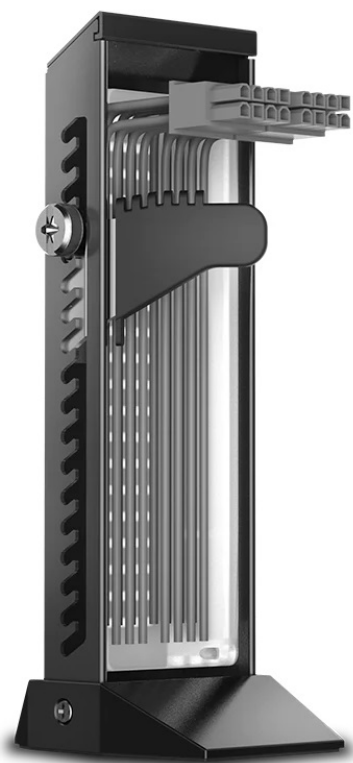

DEEPCOOL DP-GH01-ARGB

Cena celkem:

399 Kč
(bez DPH: 330 Kč)

Kód zboží:

ACCDPC1025

Part No.:

DP-GH01-ARGB

Záruka:

24 měs.

Stav:

Nové zboží

Popis

Držák DEEPCOOL DP-GH01-ARGB - grafická karta tam, kde má být

Držák na grafické karty DEEPCOOL DP-GH01-ARGB s **přizpůsobitelným RGB LED osvětlením**. Vyznačuje se prémiovou konstrukcí z kovového rámu a plastové základny s metalickou barvou, díky čemuž je dostatečně **robustní** a stylový na pohled. Provedení umožňuje skrytí nevzhledných kabelů, takže na pohled je sestava úhledná a elegantní.

Navíc díky **modulárnímu designu** je instalace rychlá a jednoduchá. Díky precizně odvedené konstrukci nabízí držák DEEPCOOL DP-GH01-ARGB **nosnost až 5 kg** a uchytí i velmi těžké grafické karty. **Mechanismus pilových zubů** vám umožní nastavit kartu do optimální výšky a podporuje kompatibilitu s celou řadou modelů.

DEEPCOOL DP-GH01-ARGB

Stojan na grafickou kartu nabízející **nosnost až 5 kg** a devět adresovatelných **RGB LED** světel poskytuje plné osvětlení pro vaši sestavu a lze jej synchronizovat s dalšími 5V ADD-RGB zařízeními pomocí základní desky. Konstrukce s unikátně navrženým **kovovým rámem** a plastovou základnou zajišťuje spolu s jedinečnou funkcí skrytí kabelů čistý a vytříbený vzhled. Stojan využívá mechanismus nastavení pomocí pilových zubů a také konstrukci s dvěma montážními otvory. Kombinace obou **umožňuje jemné nastavení výšky** ve třech stupních: $\pm 3,3/6,7/10$ mm.