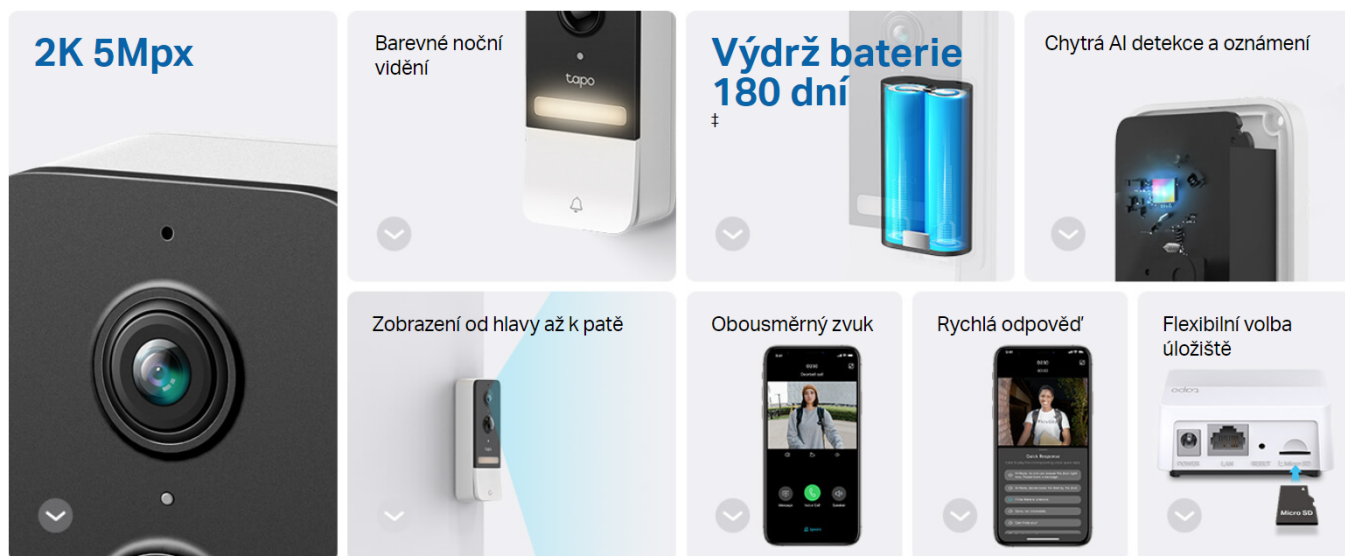

Chytrý domovní zvonek s integrovanou **kamerou**, mikrofonom a bezdrátovým připojením **Wi-Fi** nabízí možnost **obousměrné komunikace** skrze aplikaci Tapo. Dokáže detekovat pohyb přede dveřmi a upozornit na něj notifikací v chytrém telefonu. Kamera disponuje rozlišením **2560 x 1920** obrazových bodů, úhlem záběru 170,6° (horizontálně) a **LED přísvitem** s dosahem až 10 metrů pro kvalitní barevné záběry i ve tmě. Potěší také podpora **microSD** karet do velikosti až 512 GB, na kterou lze ukládat záznamy z kamery. V případě pokusu o násilné odstranění zvonku je odesláno upozornění do mobilní aplikace. O napájení se stará vyjímatelná dobíjecí baterie s kapacitou **10000 mAh**. Potěší také kompatibilita s hlasovými asistenty **Amazon Alexa a Google Assistant**.

- **Životnost baterie 7 měsíců** - Užijte si dlouhotrvající zabezpečení vchodových dveří až po dobu 7 měsíců na jedno nabití.
- **Rozsáhlý výhled** - Se zorným polem 170,6° snadněji rozpoznáte návštěvníky i kurýry a zvýšíte bezpečnost u vchodu.
- **2K živé video** - Mějte přehled o dění před vaším domem ve skvělé kvalitě a zachyťte všechny důležité detaily.
- **Lokální a cloudové úložiště** - Můžete využít bezplatné místní úložiště s kartou microSD (až 512 GB, není součástí) nebo cloudové úložiště s předplatným Tapo Care.
- **Plnobarevné noční vidění** - Zabudované reflektory poskytují plně barevné noční vidění, takže můžete vidět obličeje, vozidla a oblečení i po setmění.
- **Chytrější detekce, bez nutnosti předplatného** - Umělá inteligence vás spolehlivě upozorní na osoby v záběru, a to vše bez měsíčních poplatků.
- **Obousměrný zvuk** - Umožní vám v reálném čase komunikovat s hosty u vašich dveří.

IP krytí: IP66

Napájení: dobíjecí baterie (Li-Ion, 10 000 mAh) nebo 8-24 V svorkovnice

Rozměry: 150 × 50 × 38,4 mm (zvonek), 73 × 54,6 × 48 mm (gong)

Barva: bílá-černá

[Aplikace pro Android](#)

[Aplikace pro iOS](#)