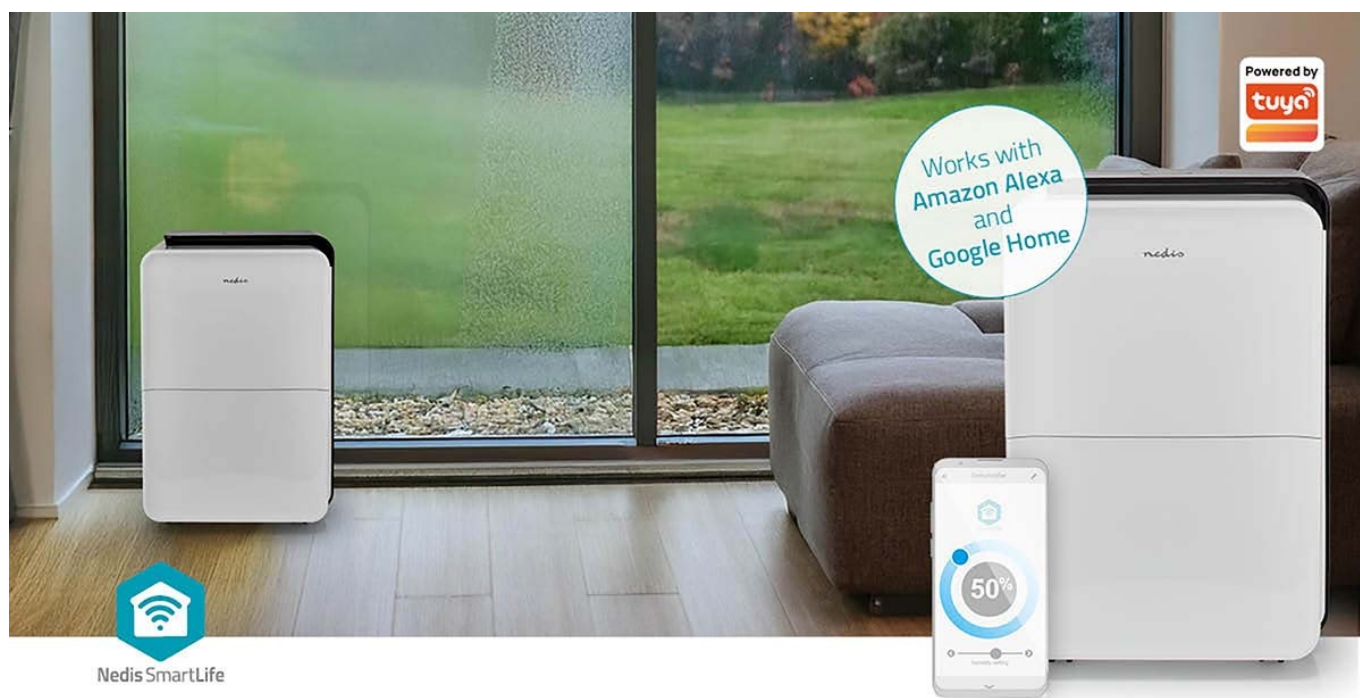

NEDIS DEHU30WTW

Cena celkem:	8 804 Kč (bez DPH: 7 276 Kč)
Kód zboží:	ELDNED1328
Part No.:	DEHU30WTW
Záruka:	24 měs.
Stav:	Nové zboží

Popis

Nedis DEHU30WTW - pomoc do vlhkého interiéru

Odvlhčovač Nedis DEHU30WTW pro zlepšení klimatu ve vašem interiéru. Dokáže snížit vlhkost v místnosti, a tak efektivně zabránit tvorbě plísní a množení mikrobů. Disponuje **5 provozními režimy**, které se přizpůsobí rozmanitým místnostem a potřebám - například při sušení prádla nebo třeba jen pobytu v pokoji. **Nepřetržitý režim** kontinuálně zajistí optimální vlhkost v interiéru při nízkých otáčkách.

Uplatní se také jako **ventilátor** a v režimu větrání vytváří příjemný vánek. Zařízení **Nedis DEHU30WTW** pojme až 30 litrů vody ze vzduchu za jeden den, přičemž po naplnění nádrže se proces odvlhčování pozastaví, dokud nebude prázdná. Odvlhčovač lze také vypustit trvale s pomocí vypouštění hadice. Mezi další přednosti patří podpora **bezdrátového připojení pomocí Wi-Fi** a možnost ovládání pomocí **mobilní aplikace Nedis SmartLife**.