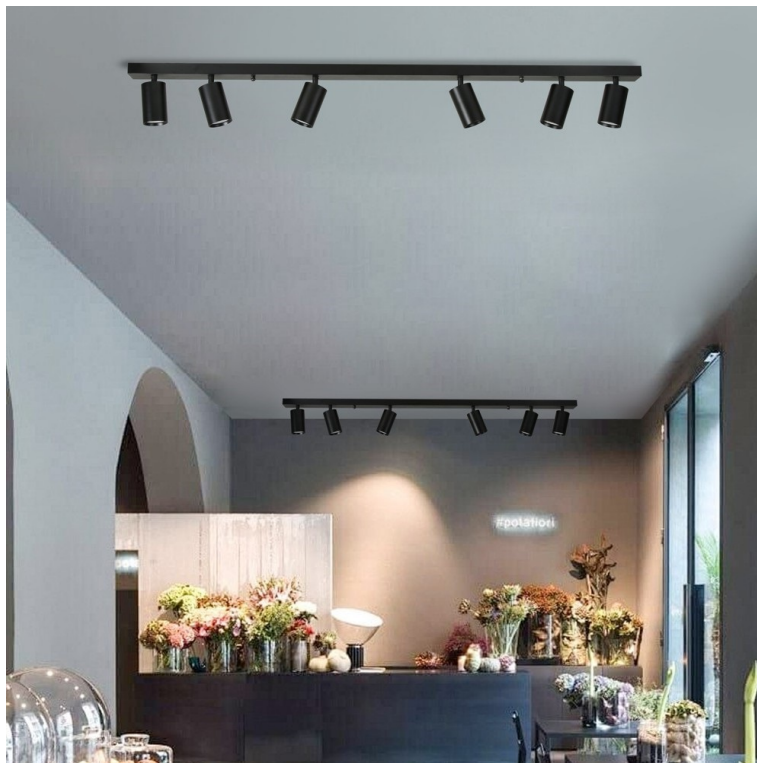

24 měs.

Stav:

Nové zboží

Popis

IMMAX NEO PUNTO-6 SMART - Smart světlo, které šetří energii

Chytré osvětlení IMMAX NEO PUNTO-6 SMART do každé moderní domácnosti. Vyznačuje se **elegantním designem**, který se skvěle hodí do jakékoli místnosti – kuchyně, obývacího pokoje, ložnice nebo třeba na chodbu. Díky podpoře chytrých technologií světlo IMMAX NEO PUNTO-6 SMART **snadno integrujete do systému Smart domu**. Chytrou LED žárovku můžete **jednoduše ovládat pomocí mobilní aplikace** (Android i iOS), případně lze využít také **hlasové asistenty** Amazon Alexa, Apple Siri nebo Google Assistant.

Ovládejte **nastavení jasu nebo barevné teploty** a přizpůsobte osvětlení podle své nálady nebo situace. **Barva světla RGB a přechod mezi teplou až studenou bílou** vám umožní snadno vytvořit relaxační nebo romantickou atmosféru, nebo jasně osvětlené prostředí, ve kterém se potřebujete soustředit na práci. **Stropní chytré svítidlo IMMAX NEO PUNTO-6** disponuje **šesticí LED žárovek IMMAX NEO**, které **spotřebovávají méně energie** a jsou ideální pro úsporu nákladů. Potěší také jednoduchá a rychlá instalace.

IMMAX NEO PUNTO-6 SMART

Sada stropního/nástěnného svítidla PUNTO a šesti chytrých LED žárovek IMMAX NEO nabízí perfektní kombinaci stylu a technologie, která oživí každý interiér.

Série bodových svítidel PUNTO představuje **kvalitní kovová svítidla** v elegantním, matně černém provedení, která jsou ideální volbou pro funkční osvětlení současných interiérů. Svítidla mohou být instalována jako **nástěnná i stropní**, což zvyšuje jejich flexibilitu a univerzálnost. Šest směrových hlav je nerovnoměrně rozloženo na 119 cm dlouhé základně a díky pohyblivým kloubům lze světelné pruhy zacílit přesně tam, kde je potřeba. Osazeno je **šesti patricemi GU10** pro instalaci žárovek o max. příkonu **6x 9 W**. Hlavu svítidla lze pro snadnější instalaci žárovky odšroubovat. Součástí balení je sada zlatých kroužků, kterými lze upravit vzhled svítidla na černo-zlatý.